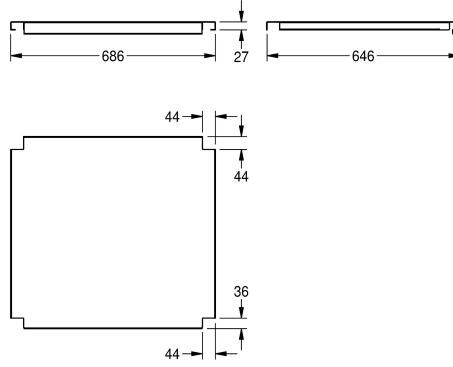

KWC MAXIMA hylly Maximalle

Modell-Linie: MAXIMA | MAXT70-70
Catering | Täydennysosat catering

KWC-No.

2000057716
Hylly runkoon, krominikkeliterästä

2000057755
Hylly runkoon, krominikkeliterästä

2000057756
Hylly runkoon, krominikkeliterästä

2000057757
Hylly runkoon, krominikkeliterästä

2000057758
Hylly runkoon, krominikkeliterästä

2000057759
Hylly runkoon, krominikkeliterästä

2000057760
Hylly runkoon, krominikkeliterästä

2000057761
Hylly runkoon, krominikkeliterästä

2000057763
Hylly runkoon, krominikkeliterästä

2000100002
Hylly runkoon, krominikkeliterästä

2000100003
Hylly runkoon, krominikkeliterästä

2000100004
Hylly runkoon, krominikkeliterästä

Kokonaissyvyys

548 mm

648 mm

548 mm

648 mm

548 mm

548 mm

648 mm

548 mm

548 mm

648 mm

548 mm

648 mm

Kokonaisleveys

1,186 mm

1,186 mm

1,386 mm

1,386 mm

1,586 mm

1,986 mm

1,986 mm

2,586 mm

586 mm

686 mm

686 mm

2,586 mm

Hylly KWC talousaltaisiin, joiden syvyys on 600 tai 700 mm, ruostumatonta terästä, satiini pintakäsittely, materiaalin paksuus

1.2 mm, mukana hyllyn kannake.

Tekniset tiedot

Materiaali
Rst teräslaji
Materiaalin vahvuus
Kokonaissyvyys
Kokonais korkeus
Kokonaisleveys
Pinnan viimeistely
Kiinnitystapa
Asennustapa
lviCode

Ruostumatonta teräs
1.4301
1.2 mm
648 mm
41 mm
686 mm
Satiinipintainen
Ruuvi
Asennettu tuotteeseen
0