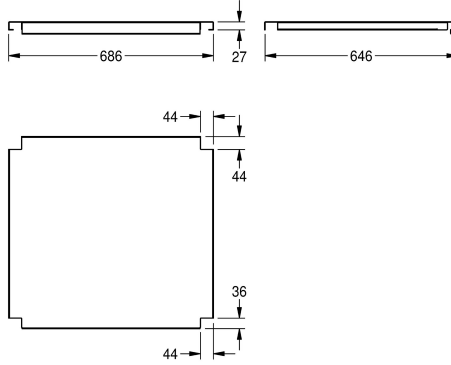

KWC MAXIMA schap

Modell-Linie: MAXIMA | MAXT70-70
Grootkeukenspoeltafels | Toebehoren grootkeukenspoeltafels

KWC-No.	Totale diepte	Totale breedte
2000057716 Schap voor het onderstel, van roestvrij staal	548 mm	1,186 mm
2000057755 Schap voor het onderstel, van roestvrij staal	648 mm	1,186 mm
2000057756 Schap voor het onderstel, van roestvrij staal	548 mm	1,386 mm
2000057757 Schap voor het onderstel, van roestvrij staal	648 mm	1,386 mm
2000057758 Schap voor het onderstel, van roestvrij staal	548 mm	1,586 mm
2000057759 Schap voor het onderstel, van roestvrij staal	548 mm	1,986 mm
2000057760 Schap voor het onderstel, van roestvrij staal	648 mm	1,986 mm
2000057761 Schap voor het onderstel, van roestvrij staal	548 mm	2,586 mm
2000057763 Schap voor het onderstel, van roestvrij staal	548 mm	586 mm
2000100002 Schap voor het onderstel, van roestvrij staal	648 mm	686 mm
2000100003 Schap voor het onderstel, van roestvrij staal	548 mm	686 mm
2000100004 Schap voor het onderstel, van roestvrij staal	648 mm	2,586 mm

Schap voor KWC grootkeukenspoeltafels van 600 of 700 mm diep, roestvrij staal, oppervlak mat geborsteld, materiaaldikte 1,2 mm, inclusief Schaphouder.

Voor MAXL spoelbakken (700 mm diep, 700 mm breed)

Technical Data

Materiaal	Roestvrij staal
Materiaalcode	1.4301
Materiaaldikte	1.2 mm
Totale diepte	648 mm
Totale hoogte	41 mm
Totale breedte	686 mm
Oppervlakafwerking	Zijdegls
Type bevestiging	Geschoefd
Type montage	Op product bevestigd