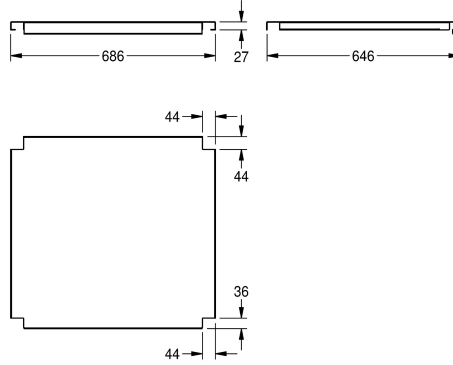

KWC MAXIMA schap

Modell-Linie: MAXIMA | MAXT70-70
Grootkeukenspoeltafels | Toebehoren grootkeukenspoeltafels

KWC-No.	Totale diepte	Totale breedte
2000057716 Schap voor het onderstel, van roestvrij staal	548 mm	1,186 mm
2000057755 Schap voor het onderstel, van roestvrij staal	648 mm	1,186 mm
2000057756 Schap voor het onderstel, van roestvrij staal	548 mm	1,386 mm
2000057757 Schap voor het onderstel, van roestvrij staal	648 mm	1,386 mm
2000057758 Schap voor het onderstel, van roestvrij staal	548 mm	1,586 mm
2000057759 Schap voor het onderstel, van roestvrij staal	548 mm	1,986 mm
2000057760 Schap voor het onderstel, van roestvrij staal	648 mm	1,986 mm
2000057761 Schap voor het onderstel, van roestvrij staal	548 mm	2,586 mm
2000057763 Schap voor het onderstel, van roestvrij staal	548 mm	586 mm
2000100002 Schap voor het onderstel, van roestvrij staal	648 mm	686 mm
2000100003 Schap voor het onderstel, van roestvrij staal	548 mm	686 mm
2000100004 Schap voor het onderstel, van roestvrij staal	648 mm	2,586 mm

Schap voor KWC grootkeukenspoeltafels van 600 of 700 mm diep, roestvrij staal, oppervlak mat geborsteld, materiaaldikte 1,2 mm, inclusief Schaphouder.

Voor MAXL spoelbakken (700 mm diep, 700 mm breed)

Technical Data

Materiaal	Roestvrij staal
Materiaalcode	1.4301
Materiaaldikte	1.2 mm
Totale diepte	648 mm
Totale hoogte	41 mm
Totale breedte	686 mm
Oppervlakafwerking	Zijdeglans
Type bevestiging	Geschoefd
Type montage	Op product bevestigd