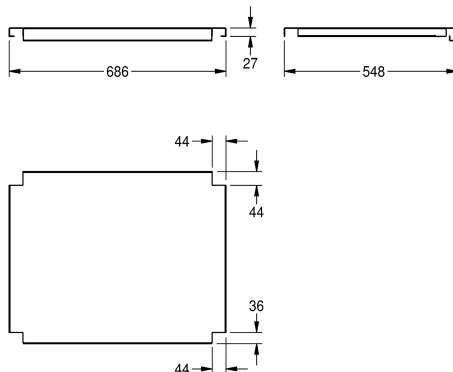

KWC MAXIMA

Odkládací police do podstavce, z chromniklové oceli

Modell-Linie: MAXIMA | MAXT70-60

Živnostenské dřezy z ušlechtilé oceli | Příslušenství Živnostenské dřezy

KWC-No.

2000057716

Odkládací police do podstavce, z chromniklové oceli

2000057755

Odkládací police do podstavce, z chromniklové oceli

2000057756

Odkládací police do podstavce, z chromniklové oceli

2000057757

Odkládací police do podstavce, z chromniklové oceli

2000057758

Odkládací police do podstavce, z chromniklové oceli

2000057759

Odkládací police do podstavce, z chromniklové oceli

2000057760

Odkládací police do podstavce, z chromniklové oceli

2000057761

Odkládací police do podstavce, z chromniklové oceli

2000057763

Odkládací police do podstavce, z chromniklové oceli

2000100002

Odkládací police do podstavce, z chromniklové oceli

2000100003

Odkládací police do podstavce, z chromniklové oceli

2000100004

Odkládací police do podstavce, z chromniklové oceli

Celková hloubka

548 mm

648 mm

548 mm

648 mm

548 mm

548 mm

648 mm

548 mm

548 mm

648 mm

548 mm

648 mm

Celková šířka

1,186 mm

1,186 mm

1,386 mm

1,386 mm

1,586 mm

1,986 mm

1,986 mm

2,586 mm

586 mm

686 mm

686 mm

2,586 mm

Police na živnostenské dřezy KWC s hloubkou 600 nebo 700 mm, nerezová ocel, povrch jemný matový, tloušťka materiálu 1.2 mm, včetně držáku na

polici.

Pro dřezy MAXS (600 mm hloubka, 700 mm šířka)

Technické údaje

Materiál	ušlechtilá ocel
Kód materiálu	1.4301
Tloušťka materiálu	1.2 mm
Celková hloubka	548 mm
Celková výška	41 mm
Celková šířka	686 mm
Povrch	hedvábně matný
Způsob uchycení	závit

ušlechtilá ocel
1.4301
1.2 mm
548 mm
41 mm
686 mm
hedvábně matný
závit