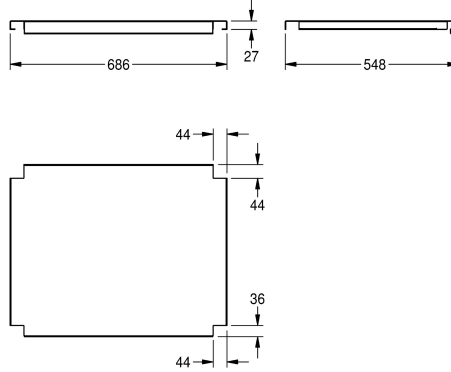

KWC MAXIMA Hylly Maximalle

Modell-Linie: MAXIMA | MAXT70-60
Catering | Täydennysosat catering

KWC-No.

2000057716
Hylly runkoon, krominikkeliterästä

2000057755
Hylly runkoon, krominikkeliterästä

2000057756
Hylly runkoon, krominikkeliterästä

648 mm

548 mm

648 mm

548 mm

548 mm

648 mm

548 mm

548 mm

648 mm

548 mm

648 mm

Kokonaisleveys

1,186 mm

1,186 mm

1,386 mm

1,386 mm

1,586 mm

1,986 mm

1,986 mm

2,586 mm

586 mm

686 mm

686 mm

2,586 mm