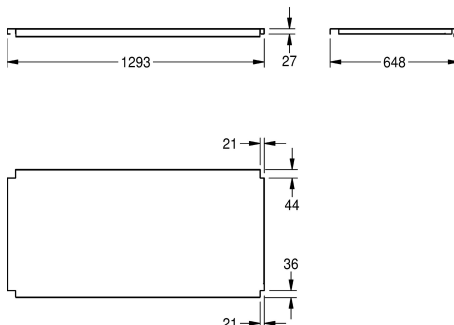

Modell-Linie: MAXIMA | MAXT260-70

Živnostenské dřezy z ušlechtilé oceli | Příslušenství Živnostenské dřezy

KWC-No.

2000057716

Odkládací police do podstavce, z chromniklové oceli

2000057755

Odkládací police do podstavce, z chromniklové oceli

2000057756

Odkládací police do podstavce, z chromniklové oceli

2000057757

Odkládací police do podstavce, z chromniklové oceli

2000057758

Odkládací police do podstavce, z chromniklové oceli

2000057759

Odkládací police do podstavce, z chromniklové oceli

2000057760

Odkládací police do podstavce, z chromniklové oceli

2000057761

Odkládací police do podstavce, z chromniklové oceli

2000057763

Odkládací police do podstavce, z chromniklové oceli

2000100002

Odkládací police do podstavce, z chromniklové oceli

2000100003

Odkládací police do podstavce, z chromniklové oceli

2000100004

Odkládací police do podstavce, z chromniklové oceli

Celková hloubka

548 mm

648 mm

548 mm

648 mm

548 mm

548 mm

648 mm

548 mm

548 mm

648 mm

548 mm

648 mm

Celková šířka

1,186 mm

1,186 mm

1,386 mm

1,386 mm

1,586 mm

1,986 mm

1,986 mm

2,586 mm

586 mm

686 mm

686 mm

2,586 mm

Police na živnostenské dřezy KWC s hloubkou 600 nebo 700 mm, nerezová ocel, povrch jemný matový, tloušťka materiálu 1.2 mm, včetně držáku na

polici.

Pro dřezy MAXL (700 mm hloubka, 2600 mm šířka)

Technické údaje

Materiál	ušlechtilá ocel
Kód materiálu	1.4301
Tloušťka materiálu	1.2 mm
Celková hloubka	648 mm
Celková výška	41 mm
Celková šířka	2,586 mm
Povrch	hedvábně matný
Způsob uchycení	závit

ušlechtilá ocel
1.4301
1.2 mm
648 mm
41 mm
2,586 mm
hedvábně matný
závit