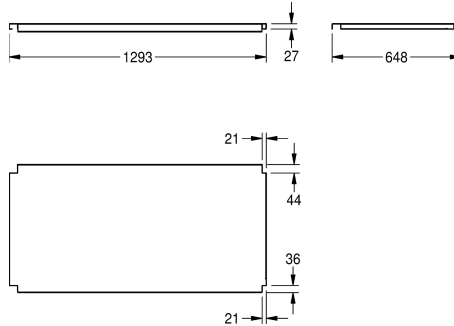

KWC MAXIMA hylly Maximalle

Modell-Linie: MAXIMA | MAXT260-70
Catering | Täydennysosat catering

KWC-No.

2000057716

Hylly runkoon, krominikkeliterästä

2000057755

Hylly runkoon, krominikkeliterästä

2000057756

Hylly runkoon, krominikkeliterästä

2000100004

Hylly runkoon, krominikkeliterästä

Kokonaissyvyys

548 mm

648 mm

548 mm

648 mm

Kokonaisleveys

1,186 mm

1,186 mm

1,386 mm

1,386 mm

1,586 mm

1,986 mm

1,986 mm

2,586 mm

586 mm

686 mm

686 mm

2,586 mm

hylly KWC talousaltaisiin, joiden syvyys on 600 tai 700 mm, ruostumatonta terästä, satiini pintakäsittely, materiaalin paksuus

1.2 mm, mukana hyllyn kannake

Tekniset tiedot