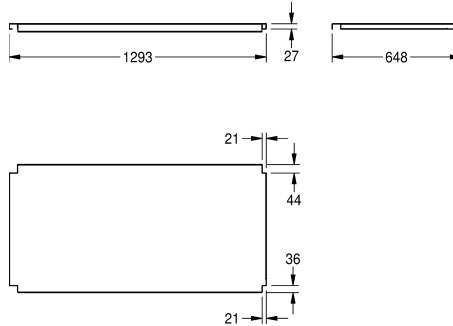

KWC MAXIMA schap

Modell-Linie: MAXIMA | MAXT260-70
Grootkeukenspoeltafels | Toebehoren grootkeukenspoeltafels

KWC-No.	Totale diepte	Totale breedte
2000057716 Schap voor het onderstel, van roestvrij staal	548 mm	1,186 mm
2000057755 Schap voor het onderstel, van roestvrij staal	648 mm	1,186 mm
2000057756 Schap voor het onderstel, van roestvrij staal	548 mm	1,386 mm
2000057757 Schap voor het onderstel, van roestvrij staal	648 mm	1,386 mm
2000057758 Schap voor het onderstel, van roestvrij staal	548 mm	1,586 mm
2000057759 Schap voor het onderstel, van roestvrij staal	548 mm	1,986 mm
2000057760 Schap voor het onderstel, van roestvrij staal	648 mm	1,986 mm
2000057761 Schap voor het onderstel, van roestvrij staal	548 mm	2,586 mm
2000057763 Schap voor het onderstel, van roestvrij staal	548 mm	586 mm
2000100002 Schap voor het onderstel, van roestvrij staal	648 mm	686 mm
2000100003 Schap voor het onderstel, van roestvrij staal	548 mm	686 mm
2000100004 Schap voor het onderstel, van roestvrij staal	648 mm	2,586 mm

Schap voor KWC grootkeukenspoeltafels van 600 of 700 mm diep, roestvrij staal, oppervlak mat geborsteld, materiaaldikte 1,2 mm, inclusief Schaphouder.

Voor MAXL spoelbakken (700 mm diep, 2600 mm breed)

Technical Data

Materiaal	Roestvrij staal
Materiaalcode	1.4301
Materiaaldikte	1.2 mm
Totale diepte	648 mm
Totale hoogte	41 mm
Totale breedte	2,586 mm
Oppervlakafwerking	Zijdeglans
Type bevestiging	Geschroefd
Type montage	Op product bevestigd