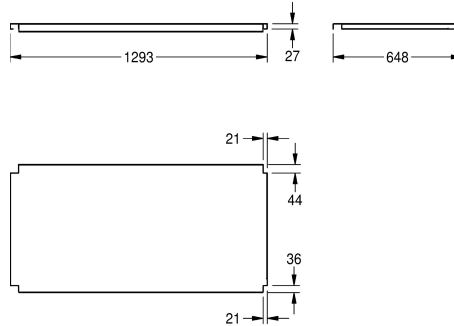

KWC MAXIMA schap

Modell-Linie: MAXIMA | MAXT260-70
Grootkeukenspoeltafels | Toebehoren grootkeukenspoeltafels

KWC-No.	Totale diepte	Totale breedte
2000057716 Schap voor het onderstel, van roestvrij staal	548 mm	1,186 mm
2000057755 Schap voor het onderstel, van roestvrij staal	648 mm	1,186 mm
2000057756 Schap voor het onderstel, van roestvrij staal	548 mm	1,386 mm
2000057757 Schap voor het onderstel, van roestvrij staal	648 mm	1,386 mm
2000057758 Schap voor het onderstel, van roestvrij staal	548 mm	1,586 mm
2000057759 Schap voor het onderstel, van roestvrij staal	548 mm	1,986 mm
2000057760 Schap voor het onderstel, van roestvrij staal	648 mm	1,986 mm
2000057761 Schap voor het onderstel, van roestvrij staal	548 mm	2,586 mm
2000057763 Schap voor het onderstel, van roestvrij staal	548 mm	586 mm
2000100002 Schap voor het onderstel, van roestvrij staal	648 mm	686 mm
2000100003 Schap voor het onderstel, van roestvrij staal	548 mm	686 mm
2000100004 Schap voor het onderstel, van roestvrij staal	648 mm	2,586 mm

Schap voor KWC grootkeukenspoeltafels van 600 of 700 mm diep, roestvrij staal, oppervlak mat geborsteld, materiaaldikte 1,2 mm, inclusief Schaphouder.

Voor MAXL spoelbakken (700 mm diep, 2600 mm breed)

Technical Data

Materiaal	Roestvrij staal
Materiaalcode	1.4301
Materiaaldikte	1.2 mm
Totale diepte	648 mm
Totale hoogte	41 mm
Totale breedte	2,586 mm
Oppervlakafwerking	Zijdeglans
Type bevestiging	Geschroefd
Type montage	Op product bevestigd