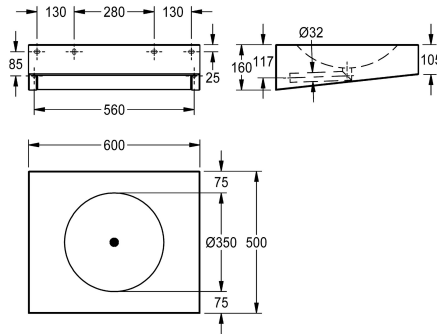

KWC ANIMA Umyvadlo

Modell-Linie: ANIMA | ANMX600
Umyvadla | Umyvadla

KWC-No.

2000056724

bez otvoru pro baterii

2000056774

s otvorem pro baterii 35 mm

2000100022

šířka 600 mm, bez otvoru pro baterii

2000100023

s otvorem pro baterii 35 mm

Celková šířka

500 mm

500 mm

1

600 mm

600 mm

1

Umyvadlo pro invalidy k montáži na stěnu, nerezová ocel, povrch jemný matový, tloušťka materiálu 1.2 mm, vnitřní díl kulatý bežešvý o průměru 350 mm, obdélníkový tvar, místo na stojánkovou baterii 75 mm, bez přepadu, beze spár přivařený ventil s odpadní trubicou o průměru 32 mm, středový odtok, přivařené konzole k montáži pod

omítku - bez krytu sifonu, podle normy EN 31, připevnění zajišťující přístup pro invalidy možné, včetně vrutů a hmoždinek z nerezové oceli.

šířka 600 mm, bez otvoru pro baterii

Technické údaje

Typ umyvadla

koupelňové umyvadlo

Umístění umyvadla

středový

Umyvadlo - výška

81 mm

Celková délka umyvadla

hedvábně matný

Umyvadlo - hloubka

350 mm

Tvar umyvadla

kruhový

Umyvadlo - šířka

350 mm

Barva

bezbarvý

Materiál

ušlechtilá ocel

Kód materiálu

1.4301

Tloušťka materiálu

1.2 mm

Celková hloubka

500 mm

Celková výška

160 mm

Celková šířka

600 mm

Přepad

Ne

Zadní lišta

Ne

Průměr sifonu

DN 32

Včetně sifonu

Ne

Otvor přepadu

Ne

Zadní stěna

Ne