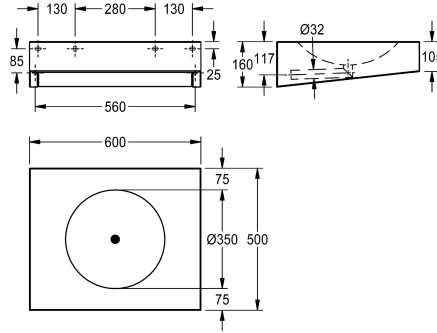

KWC ANIMA Pesuallas seinäasennukseen

Modell-Linie: ANIMA | ANMX600
Pesuallaat | Pesuallaat

KWC-No.

2000056724

Ruostumatonta terästä, sateinipinta

2000056774

Hanareijällä, halkaisija 35 mm

2000100022

Leveys 600, ilman hanareikää

2000100023

Leveys 600 mm, hanareijällä, halkaisija 35mm

Kokonaisleveys

500 mm

500 mm

1

600 mm

600 mm

1

Seinälle kiinnitettävä liikuntarajotteisille soveltuva allas, ruostumatonta terästä, sateinipinta, materiaalin vahvuus 1,2 mm. Saumattomasti hitsatun pyöreän altaan halkaisija 350 mm, 75 mm hanatila, ei ylijuuksua, 32 mm pohjaventtiili. Kaato keskelle, esihitsatut asennuskannakkeet. Vesilukko asennetaan piiloasennuksena seinän sisään. Vesilukko ei kuulu toimitukseen,

asennus standardin EN 31 :n mukaisesti, sis. ruostumattomastateräksestä valmistetut kiinnitystarvikkeet sekä altaan pohjalevy.

Leveys 600 mm, ilman hanareikää

Tekniset tiedot

Altaan tyyppi

Allas

Altaan paikka

Keskus

Altaan korkeus

81 mm

Altaan pinta

Sateinipintainen

Altaan syvyys

350 mm

Altaan muoto

Ympyrä

Altaan pituus

350 mm

Väri

Väritön

Materiaali

Ruostumaton teräs

Rst teräslaji

1.4301

Materiaalin vahvuus

1.2 mm

Kokonaissyvyys

500 mm

Kokonais korkeus

160 mm

Kokonaisleveys

600 mm

Ylijuuksu

Ei

Takanosto

Ei

Vesilukon halkaisija

DN 32

sisältää vesilukon

Ei

Ylivuotoaukko

Ei

Tausta levy

Ei