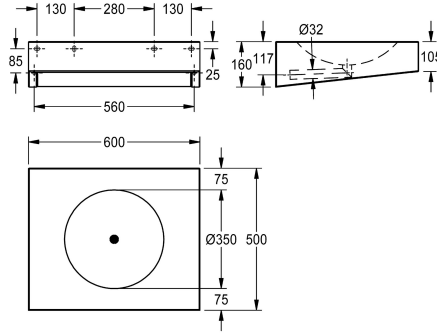

KWC ANIMA Wastafel

Modell-Linie: ANIMA | ANMX600
Wastafels | Wastafels

KWC-No.

2000056724

Zonder kraangat

2000056774

Met kraangat 35 mm (diameter)

2000100022

Breedte 600 mm, zonder kraangat

2000100023

Breedte 600 mm, met kraangat 35 mm (diameter)

Totale breedte

500 mm

500 mm

1

600 mm

600 mm

1

Wastafel, barrièrevrij, wandmontage, roestvrij staal, oppervlak zijdemat, materiaaldikte 1,2 mm, naadloos gelaste ronde kom met 350 mm diameter, rechthoekig, 75 mm kraanvlak zonder overloop, naadloos gelaste afvoerplug met afvoerbuis van 32 mm, afvoer in het midden, geschikt voor inbouwsifon (niet bijgeleverd), ingelaste

1.4301

Materiaaldikte

1.2 mm

Totale diepte

500 mm

Totale hoogte

160 mm

Totale breedte