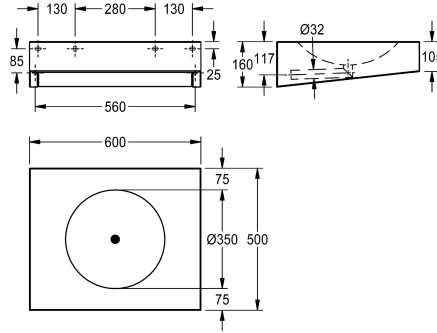

KWC ANIMA Wastafel

Modell-Linie: ANIMA | ANMX600
Wastafels | Wastafels

KWC-No.

2000056724
Zonder kraangat

2000056774
Met kraangat 35 mm (diameter)

2000100022
Breedte 600 mm, zonder kraangat

2000100023
Breedte 600 mm, met kraangat 35 mm (diameter)

Totale breedte

500 mm

500 mm

1

600 mm

600 mm

1

Wastafel, barrièrevrij, wandmontage, roestvrij staal, oppervlak zijdemat, materiaaldikte 1,2 mm, naadloos gelaste ronde kom met 350 mm diameter, rechthoekig, 75 mm kraanvlak zonder overloop, naadloos gelaste afvoerplug met afvoerbuis van 32 mm, afvoer in het midden, geschikt voor inbouwsifon (niet bijgeleverd), ingelaste

montagesteunen, montage voldoet aan EN 31, rolstoelvriendelijke inbouw mogelijk, inclusief roestvrijstalen bouten en moeren.

Breedte 600 mm, zonder kraangat

Technical Data

Type waskom

Inbouwwastafel

Kuippositie

1.4301

Materiaaldikte

1.2 mm

Totale diepte

500 mm

Totale hoogte

160 mm

Totale breedte