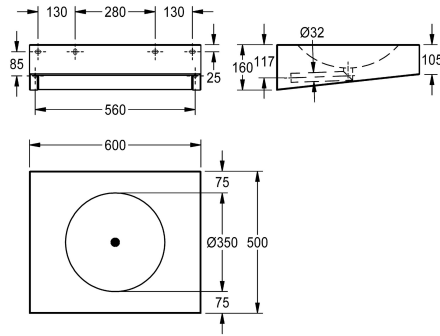

### KWC-No.

**2000056724**

Without tap hole

**2000056774**

With 35 mm diameter tap hole, centered

**2000100022**

Width 600 mm, without taphole

**2000100023**

Width 600 mm, with 35 mm diameter tap hole, centered

### Total bredd

500 mm

500 mm

1

600 mm

600 mm

1

Tvättställ för handikappade för väggmontering, rostfritt stål, borstad yta, godstjocklek 1,2 mm, skarvfritt svetsad rund skål med diameter 350 mm, rektangulär form, 75 mm krankant, utan bräddavlopp, skarvfritt svetsat avlopp med 32 mm avloppsrör, centrerat avlopp, försvetsade monteringsfästen, för infälld

500 mm

Total höjd

160 mm

Total bredd

600 mm

Bräddavlopp

Nej

Bakre stående