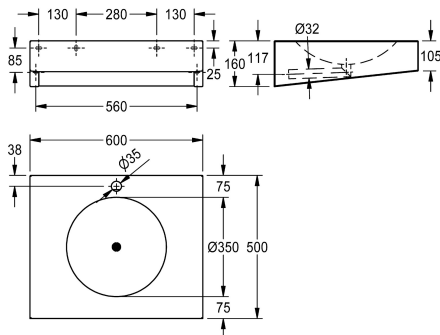

KWC ANIMA Umyvadlo

Modell-Linie: ANIMA | ANMX601
Umyvadla | Umyvadla

KWC-No.

2000056724

bez otvoru pro baterii

2000056774

s otvorem pro baterii 35 mm

2000100022

šířka 600 mm, bez otvoru pro baterii

2000100023

s otvorem pro baterii 35 mm

Celková šířka

500 mm

500 mm

1

600 mm

600 mm

1

Umyvadlo k montáži na stěnu, z chromiklové oceli, povrch hedvábně matný, tloušťka materiálu 1,2 mm, beze spár vevařená prohlubeň s průměrem 350 mm, s plochou pro baterii, beze spár přivařený síťkový odtok a odtoková trubka DN 32, montáž sifonu pod omítku - není přiložen, dole uzavřené umyvadlo s revizní

klapkou, integrované montážní konzoly s roztečí 280 mm podle EN 31, včetně vrtutů z ušlechtilé oceli a hmoždinek.

Rozměry 500 x 160 x 500 mm (š x v x h)
s otvorem pro baterii 35 mm

Technické údaje

Typ umyvadla

koupelnové umyvadlo

Umístění umyvadla

středový

Umyvadlo - výška

81 mm

Celková délka umyvadla

hedvábně matný

Umyvadlo - hloubka

350 mm

Tvar umyvadla

kruhový

Umyvadlo - šířka

350 mm

Barva

bezbarvý

Materiál

ušlechtilá ocel

Kód materiálu

1.4301

Tloušťka materiálu

1.2 mm

Celková hloubka

500 mm

Celková výška

160 mm

Celková šířka

600 mm

Přepad

Ne

Zadní lišta

Ne

Průměr sifonu

DN 32

Včetně sifonu

Ne

Otvor přepadu

Ne

Zadní stěna

Ne