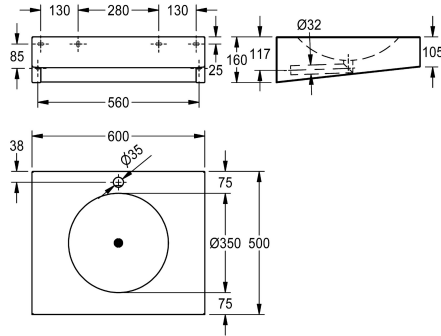

KWC ANIMA Pesuallas seinäasennukseen

Modell-Linie: ANIMA | ANMX601
Pesuallaat | Pesuallaat

KWC-No.

2000056724

Ruostumatonta terästä, satiinipinta

2000056774

Hanareijällä, halkaisija 35 mm

2000100022

Leveys 600, ilman hanareikää

2000100023

Leveys 600 mm, hanareijällä, halkaisija 35mm

Kokonaisleveys

500 mm

500 mm

1

600 mm

600 mm

1

Seinälle kiinnitettävä liikuntarajoitteisille soveltuva allas, ruostumatonta terästä, satiinipinta, materiaalin vahvuus 1,2 mm. Saumattomasti hitsatun pyöreän altaan halkaisija 350 mm, 75 mm hanatila, ei ylijuuksua, 32 mm pohjaventtiili. Kaato keskelle, esihitsatut asennuskannakkeet. Vesilukko asennetaan piiloasennuksena seinän sisään. Vesilukko ei kuulu toimitukseen,

asennus standardin EN 31 :n mukaisesti, sis. ruostumattomastateräksestä valmistetut kiinnitystarvikkeet sekä altaan pohjalevy.

Leveys 600 mm, hanareijällä halkaisija 35 mm, hanareikä keskellä

Tekniset tiedot

Altaan tyyppi

Allas

Altaan paikka

Keskus

Altaan korkeus

81 mm

Altaan pinta

Satiinipintainen

Altaan syvyys

350 mm

Altaan muoto

Ympyrä

Altaan pituus

350 mm

Väri

Väritön

Materiaali

Ruostumaton teräs

Rst teräslaji

1.4301

Materiaalin vahvuus

1.2 mm

Kokonaissyvyys

500 mm

Kokonaiskorkeus

160 mm

Kokonaisleveys

600 mm

Ylijuuksu

Ei

Takanosto

Ei

Vesilukon halkaisija

DN 32

sisältää vesilukon

Ei

Ylivuotoaukko

Ei

Tausta levy

Ei