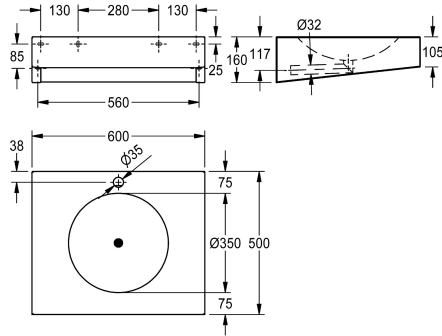

### KWC-No.

**2000056724**  
Zonder kraangat

**2000056774**  
Met kraangat 35 mm (diameter)

**2000100022**  
Breedte 600 mm, zonder kraangat

**2000100023**  
Breedte 600 mm, met kraangat 35 mm (diameter)

### Totale breedte

500 mm

500 mm

1

600 mm

600 mm

1

Wastafel, barrièrevrij, wandmontage, roestvrij staal, oppervlak zijdemat, materiaaldikte 1,2 mm, naadloos gelaste ronde kom met 350 mm diameter, rechthoekig, 75 mm kraanvlak zonder overloop, naadloos gelaste afvoerplug met afvoerbuis van 32 mm, afvoer in het midden, geschikt voor inbouwsifon (niet bijgeleverd), ingelaste

montagesteunen, montage voldoet aan EN 31, rolstoelvriendelijke inbouw mogelijk, inclusief roestvrijstalen bouten en moeren.

Breedte 600 mm, met kraangat in het midden

500 mm

160 mm

600 mm

Neen

Neen

DN 32

Neen

Neen