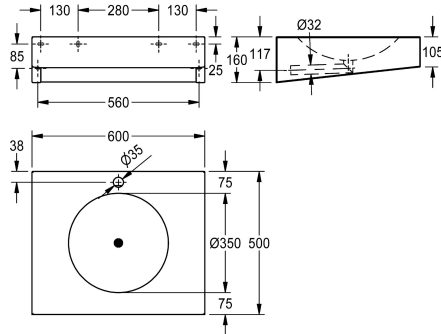

### KWC-No.

**2000056724**

Without tap hole

**2000056774**

With 35 mm diameter tap hole, centered

**2000100022**

Width 600 mm, without taphole

**2000100023**

Width 600 mm, with 35 mm diameter tap hole, centered

### Total bredd

500 mm

500 mm

1

600 mm

600 mm

1

Tvättställ för handikappade för väggmontering, rostfritt stål, borstad yta, godstjocklek 1,2 mm, skarvfritt svetsad rund skål med diameter 350 mm, rektangulär form, 75 mm krankant, utan bräddavlopp, skarvfritt svetsat avlopp med 32 mm avloppsror, centrerat avlopp, försvetsade monteringsfästen, för infäll

500 mm

Total höjd

160 mm

Total bredd

600 mm

Bräddavlopp

Nej

Bakre stående