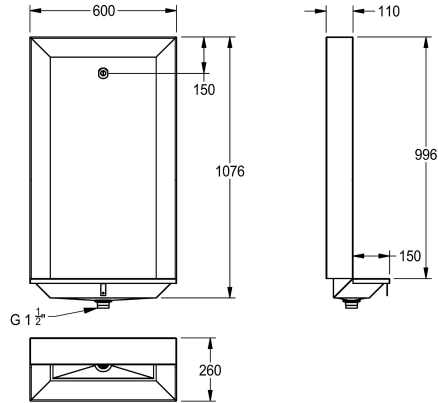

### KWC-No.

**2000100030**

Dimensions 600 x 1076 x 260 mm (W x H x D)

**2000100031**

Width 1200 mm

**2000100032**

Width 1800 mm

### Total bredd

600 mm

1,200 mm

1,800 mm

Golvstående urinoar, rostfritt stål, ytbehandlad satin, materialtjocklek 1,5 mm, bakre inloppsknappsspridare 1/2" vid 600 mm avstånd, 1 1/2" platt perforerat avfall.

Mått: 600 x 1076 x 260 mm (B x H x D)

1.5 mm

Minsta spalkapacitet

2 Liter

Utloppets storlek

G 1 1/2

Övergripande djup

260 mm

Total höjd