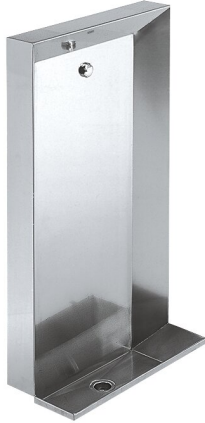

KWC CAMPUS Vloerstand urinoir

Modell-Linie: **CAMPUS | BS551**
Urinoirs en toiletten | Urinoirgoten

KWC-No.

2000100030

Afmetingen 600 x 1076 x 260 mm (B x H x D)

2000100031

Afmetingen 1200 x 1076 x 260 mm (B x H x D)

2000100032

Afmetingen 1800 x 1076 x 260 mm (B x H x D)

Totale breedte

600 mm

1,200 mm

1,800 mm

Floor standing urinal, stainless steel, surface satin finished, material thickness 1.5 mm, back inlet button spreaders 1/2" at 600 mm spacings, 1 1/2" flat perforated waste.

Dimensions 1200 x 1076 x 260 mm (W x H x D)

Technical Data

Inlaat omvang

G 1/2 B

Materiaal

Roestvrij staal

Materiaalcode

1.4301

Materiaaldikte

1.5 mm

Minimum spoelcapaciteit

4 Liter

Uitlaat diameter

G 1 1/2

Totale diepte

260 mm