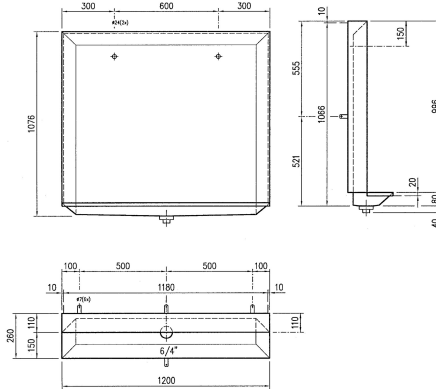

KWC CAMPUS Vloerstand urinoir

Modell-Linie: **CAMPUS | BS551**
Urinoirs en toiletten | Urinoirgoten

KWC-No.

2000100030

Afmetingen 600 x 1076 x 260 mm (B x H x D)

2000100031

Afmetingen 1200 x 1076 x 260 mm (B x H x D)

2000100032

Afmetingen 1800 x 1076 x 260 mm (B x H x D)

Totale breedte

600 mm

1,200 mm

1,800 mm

Floor standing urinal, stainless steel, surface satin finished, material thickness 1.5 mm, back inlet button spreaders 1/2" at 600 mm spacings, 1 1/2" flat perforated waste.

Dimensions 1200 x 1076 x 260 mm (W x H x D)

Technical Data

Inlaat omvang

G 1/2 B

Materiaal

Roestvrij staal

Materiaalcode

1.4301

Materiaaldikte

1.5 mm

Minimum spoelcapaciteit

4 Liter

Uitlaat diameter

G 1 1/2

Totale diepte

260 mm