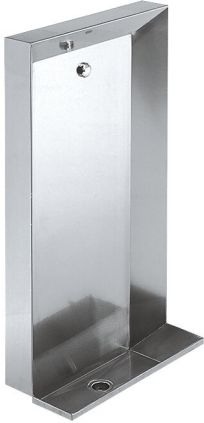

## KWC CAMPUS Vloerstand urinoir

Modell-Linie: **CAMPUS | BS551**  
Urinoirs en toiletten | Urinoirgoten

#### 2000100030

Afmetingen 600 x 1076 x 260 mm (B x H x D)

#### 2000100031

Afmetingen 1200 x 1076 x 260 mm (B x H x D)

### Totale breedte

600 mm

1,200 mm

1,800 mm

Floor standing urinal, stainless steel, surface satin finished, material thickness 1.5 mm, back inlet button spreaders 1/2" at 600 mm spacings, 1 1/2" flat perforated waste.