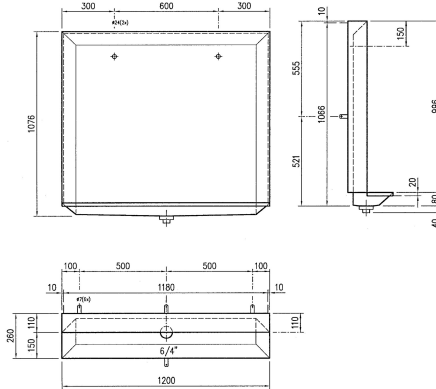

KWC CAMPUS Urinal stand

Modell-Linie: **CAMPUS | BS551**
WC och urinoarer | Urinalrännor

KWC-No.

2000100030

Dimensions 600 x 1076 x 260 mm (W x H x D)

2000100031

Width 1200 mm

2000100032

Width 1800 mm

Total bredd

600 mm

1,200 mm

1,800 mm

Golvstående urinoar, rostfritt stål, ytbehandlad satin, materialtjocklek 1,5 mm, bakre inloppsknappsspridare 1/2" vid 600 mm avstånd, 1 1/2" platt perforerat avfall.

Mått: 1200 x 1076 x 260 mm (B x H x D)

Technical Data

Inbyggnadsmått

G 1/2 B

Material

Rostfritt stål

Materialkod

1.4301

Material tjocklek

1.5 mm

Minsta spalkapacitet

4 Liter

Utloppets storlek

G 1 1/2

Övergripande djup

260 mm