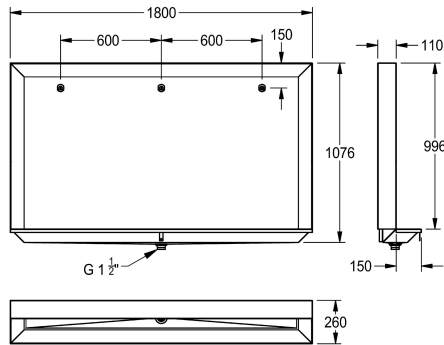

#### KWC-No.

**2000100030**

Dimensions 600 x 1076 x 260 mm (W x H x D)

**2000100031**

Width 1200 mm

**2000100032**

Width 1800 mm

#### Total bredd

600 mm

1,200 mm

1,800 mm

Golvstående urinoar, rostfritt stål, ytbehandlad satin, materialtjocklek 1,5 mm, bakre inloppsknappsspridare 1/2" vid 600 mm avstånd, 1 1/2" platt perforerat avfall.

Mått: 1800 x 1076 x 260 mm (B x H x D)

1.5 mm

Minsta spolkapacitet

6 Liter

Utloppets storlek

G 1 1/2

Övergripande djup

260 mm

Total höjd