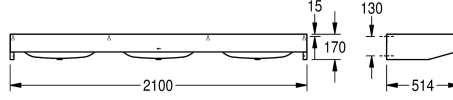

### KWC-No.

**2000100037**

Anchura 2100 mm, con 3 cubetas

**2000100038**

Anchura 2800 mm, con 4 cubetas

### Anchura total

2,100 mm

2,800 mm

Lavabo, de acero inoxidable, acabado satinado, espesor del material 1 mm, repisa para grifería 95 mm, sin orificio para grifería, válvula perforada G 1 1/2 B, incluye tornillos y tacos.

3 cubetas  
Dimensiones 2100 x 170 x 514 mm (L x A x P)  
Dimensiones de cubeta 600 x 130 x 340 mm (L x A x P)

Tipo de montaje

Vanidad de la cuenca

Medio

130 mm

Acabado satinado

340 mm

Rectángulo redondeado

600 mm