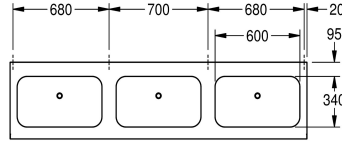

### KWC-No.

**2000100037**

Anchura 2100 mm, con 3 cubetas

**2000100038**

Anchura 2800 mm, con 4 cubetas

### Anchura total

2,100 mm

2,800 mm

Lavabo, de acero inoxidable, acabado satinado, espesor del material 1 mm, repisa para grifería 95 mm, sin orificio para grifería, válvula perforada G 1 1/2 B, incluye tornillos y tacos.

3 cubetas  
Dimensiones 2100 x 170 x 514 mm (L x A x P)  
Dimensiones de cubeta 600 x 130 x 340 mm (L x A x P)

Tipo de montaje

Vanidad de la cuenca

Medio

130 mm

Acabado satinado

340 mm

Rectángulo redondeado

600 mm