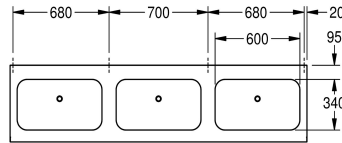

KWC ANIMA

Lavabos rigoles, 3 vasques

Modell-Linie: ANIMA | CM2100

Lavabos | Lavabos

KWC-No.

2000100037

Largeur 2100 mm, avec 3 vasques

2000100038

Largeur 2800 mm, avec 4 vasques

Largeur totale

2,100 mm

2,800 mm

Lavabo, acier inoxydable, finition satinée, épaisseur du matériau 1 mm, avec plage de robinetterie 95 mm, sans orifice de robinetterie, bonde de vidage 32 mm 1 1/2", fixations fournies.

3 vasques
Dimensions 2100 x 170 x 514 mm (L x H x P)
Dimensions de la vasque 600 x 130 x 340 mm (L x H x P)

Données techniques

Type de bassin
position du vasque
Vasque - hauteur du vasque
finition du bac
Profondeur du vasque
Forme du bac
Largeur du vasque
Couleur
Distance entre les vasques
Matière
Code du matériel
Épaisseur de matière
Profondeur totale
Hauteur totale
Largeur totale
Trop-plein
Support arrière
Diamètre du siphon
siphon intégré
Déversoir
Dossieret
Finition de surface
Saillie de robinetterie
Type de montage

Lavabo de coiffeuse
Au milieu
130 mm
Finition satinée
340 mm
Rectangle arrondi
600 mm
Pas de couleur
700 mm
Acier inoxydable
1.4301
1 mm
514 mm
170 mm
2,100 mm
Non
Non
DN 40
Non
Non
Non
Finition satinée
Oui
Montage mural