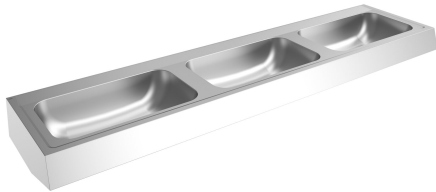

KWC ANIMA

Lavabos rigoles, 3 vasques

Modell-Linie: ANIMA | CM2100

Lavabos | Lavabos

KWC-No.

2000100037

Largeur 2100 mm, avec 3 vasques

2000100038

Largeur 2800 mm, avec 4 vasques

Largeur totale

2,100 mm

2,800 mm

Lavabo, acier inoxydable, finition satinée, épaisseur du matériau 1 mm, avec plage de robinetterie 95 mm, sans orifice de robinetterie, bonde de vidage 32 mm 1 1/2", fixations fournies.

3 vasques
Dimensions 2100 x 170 x 514 mm (L x H x P)
Dimensions de la vasque 600 x 130 x 340 mm (L x H x P)

Données techniques

Type de bassin
position du vasque
Vasque - hauteur du vasque
finition du bac
Profondeur du vasque
Forme du bac
Largeur du vasque
Couleur
Distance entre les vasques
Matière
Code du matériel
Épaisseur de matière
Profondeur totale
Hauteur totale
Largeur totale
Trop-plein
Support arrière
Diamètre du siphon
siphon intégré
Déversoir
Dossieret
Finition de surface
Saillie de robinetterie
Type de montage

Lavabo de coiffeuse
Au milieu
130 mm
Finition satinée
340 mm
Rectangle arrondi
600 mm
Pas de couleur
700 mm
Acier inoxydable
1.4301
1 mm
514 mm
170 mm
2,100 mm
Non
Non
DN 40
Non
Non
Non
Finition satinée
Oui
Montage mural