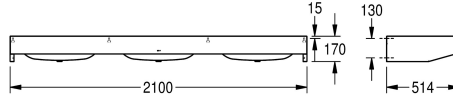

KWC ANIMA

Lavabos rigoles, 3 vasques

Modell-Linie: ANIMA | CM2100

Lavabos | Lavabos

KWC-No.

2000100037

Largeur 2100 mm, avec 3 vasques

2000100038

Largeur 2800 mm, avec 4 vasques

Largeur totale

2,100 mm

2,800 mm

Lavabo, acier inoxydable, finition satinée, épaisseur du matériau 1 mm, avec plage de robinetterie 95 mm, sans orifice de robinetterie, bonde de vidage 32 mm 1 1/2", fixations fournies.

3 vasques
Dimensions 2100 x 170 x 514 mm (L x H x P)
Dimensions de la vasque 600 x 130 x 340 mm (L x H x P)

Données techniques

Type de bassin
position du vasque
Vasque - hauteur du vasque
finition du bac
Profondeur du vasque
Forme du bac
Largeur du vasque
Couleur
Distance entre les vasques
Matière
Code du matériel
Épaisseur de matière
Profondeur totale
Hauteur totale
Largeur totale
Trop-plein
Support arrière
Diamètre du siphon
siphon intégré
Déversoir
Dossieret
Finition de surface
Saillie de robinetterie
Type de montage

Lavabo de coiffeuse
Au milieu
130 mm
Finition satinée
340 mm
Rectangle arrondi
600 mm
Pas de couleur
700 mm
Acier inoxydable
1.4301
1 mm
514 mm
170 mm
2,100 mm
Non
Non
DN 40
Non
Non
Non
Finition satinée
Oui
Montage mural