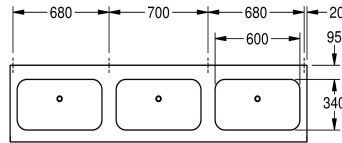

KWC ANIMA

Lavabos rigoles, 3 vasques

Modell-Linie: ANIMA | CM2100

Lavabos | Lavabos

KWC-No.

2000100037

Largeur 2100 mm, avec 3 vasques

2000100038

Largeur 2800 mm, avec 4 vasques

Largeur totale

2,100 mm

2,800 mm

Lavabo, acier inoxydable, finition satinée, épaisseur du matériau 1 mm, avec plage de robinetterie 95 mm, sans orifice de robinetterie, bonde de vidage 32 mm 1 1/2", fixations fournies.

3 vasques
Dimensions 2100 x 170 x 514 mm (L x H x P)
Dimensions de la vasque 600 x 130 x 340 mm (L x H x P)

Données techniques

Type de bassin

position du vasque

Vasque - hauteur du vasque

finition du bac

Profondeur du vasque

Forme du bac

Largeur du vasque

Couleur

Distance entre les vasques

Matière

Code du matériel

Épaisseur de matière

Profondeur totale

Hauteur totale

Largeur totale

Trop-plein

Support arrière

Diamètre du siphon

siphon intégré

Déversoir

Dossieret

Finition de surface

Saillie de robinetterie

Type de montage

Lavabo de coiffeuse

Au milieu

130 mm

Finition satinée

340 mm

Rectangle arrondi

600 mm

Pas de couleur

700 mm

Acier inoxydable

1.4301

1 mm

514 mm

170 mm

2,100 mm

Non

Non

DN 40

Non

Non

Non

Finition satinée

Oui

Montage mural