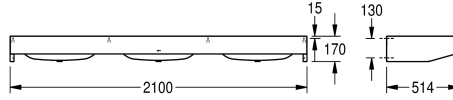

KWC ANIMA

Lavabos rigoles, 3 vasques

Modell-Linie: ANIMA | CM2100

Lavabos | Lavabos

KWC-No.

2000100037

Largeur 2100 mm, avec 3 vasques

2000100038

Largeur 2800 mm, avec 4 vasques

Largeur totale

2,100 mm

2,800 mm

Lavabo, acier inoxydable, finition satinée, épaisseur du matériau 1 mm, avec plage de robinetterie 95 mm, sans orifice de robinetterie, bonde de vidage 32 mm 1 1/2", fixations fournies.

3 vasques
Dimensions 2100 x 170 x 514 mm (L x H x P)
Dimensions de la vasque 600 x 130 x 340 mm (L x H x P)

Données techniques

Type de bassin

position du vasque

Vasque - hauteur du vasque

finition du bac

Profondeur du vasque