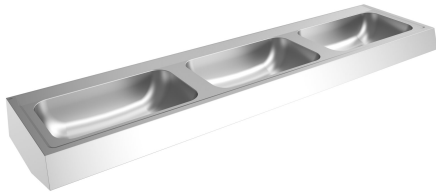

KWC ANIMA

Lavabos rigoles, 3 vasques

Modell-Linie: ANIMA | CM2100

Lavabos | Lavabos

KWC-No.

2000100037

Largeur 2100 mm, avec 3 vasques

2000100038

Largeur 2800 mm, avec 4 vasques

Largeur totale

2,100 mm

2,800 mm

Lavabo, acier inoxydable, finition satinée, épaisseur du matériau 1 mm, avec plage de robinetterie 95 mm, sans orifice de robinetterie, bonde de vidage 32 mm 1 1/2", fixations fournies.

3 vasques
Dimensions 2100 x 170 x 514 mm (L x H x P)
Dimensions de la vasque 600 x 130 x 340 mm (L x H x P)

Données techniques

Type de bassin

position du vasque

Vasque - hauteur du vasque

finition du bac

Profondeur du vasque

Finition de surface

Saillie de robinetterie

Type de montage

Lavabo de coiffeuse

Au milieu

130 mm

Finition satinée

340 mm