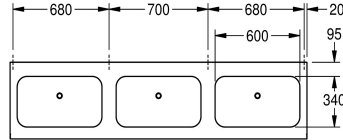

KWC ANIMA

Lavabo multiplo, 3 vasche

Modell-Linie: ANIMA | CM2100

Lavabi | Lavabi

KWC-No.

2000100037

Larghezza 2100 mm, con 3 vasche

2000100038

Larghezza 2800 mm, con 4 vasche

Larghezza complessiva

2,100 mm

2,800 mm

Lavabo, acciaio inossidabile, superficie satinata, spessore materiale 1,0 mm, con piano rubinetteria 95 mm, senza foro per rubinetteria, scarico 32 mm 1 1/2", viti e tasselli inclusi.

3 vasche
Dimensioni 2100 x 170 x 514 mm (L x A x P)
Dimensioni vasca 600 x 130 x 340 mm (L x A x P)

Dati tecnici

Tipo vasca
Posizione bacino
Altezza vasca
Finitura vasca
Profondità orizzontale della vasca
Forma della vasca
Larghezza vasca
Colore
Distanza tra le vasche
Materiale
Codice materiale
Spessore del materiale
Profondità totale
Altezza totale
Larghezza complessiva
Troppo pieno
Altezza alzatina
Diametro sifone
sifone incluso
Connessione vasche
Paraspruzzi
Finitura della superficie
Piano rubinetteria
Tipo di montaggio

Lavabo
Centro
130 mm
Finitura satinata
340 mm
Rettangolo arrotondato
600 mm
Senza colore
700 mm
Acciaio inox
1.4301
1 mm
514 mm
170 mm
2,100 mm
No
No
DN 40
No
No
No
Finitura satinata
Si
Installazione a parete