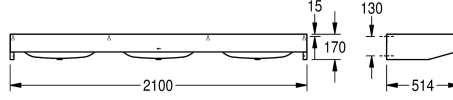

KWC ANIMA

Lavabo multiplo, 3 vasche

Modell-Linie: ANIMA | CM2100

Lavabi | Lavabi

KWC-No.

2000100037

Larghezza 2100 mm, con 3 vasche

2000100038

Larghezza 2800 mm, con 4 vasche

Larghezza complessiva

2,100 mm

2,800 mm

Lavabo, acciaio inossidabile, superficie satinata, spessore materiale 1,0 mm, con piano rubinetteria 95 mm, senza foro per rubinetteria, scarico 32 mm 1 1/2", viti e tasselli inclusi.

3 vasche
Dimensioni 2100 x 170 x 514 mm (L x A x P)
Dimensioni vasca 600 x 130 x 340 mm (L x A x P)

Dati tecnici

Tipo vasca
Posizione bacino
Altezza vasca
Finitura vasca
Profondità orizzontale della vasca
Forma della vasca
Larghezza vasca
Colore
Distanza tra le vasche
Materiale
Codice materiale
Spessore del materiale
Profondità totale
Altezza totale
Larghezza complessiva
Troppo pieno
Altezza alzatina
Diametro sifone
sifone incluso
Connessione vasche
Paraspruzzi
Finitura della superficie
Piano rubinetteria
Tipo di montaggio

Lavabo
Centro
130 mm
Finitura satinata
340 mm
Rettangolo arrotondato
600 mm
Senza colore
700 mm
Acciaio inox
1.4301
1 mm
514 mm
170 mm
2,100 mm
No
No
DN 40
No
No
No
Finitura satinata
Si
Installazione a parete