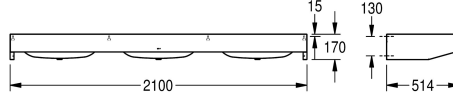

### KWC-No.

**2000100037**

Afmetingen 2100 x 170 x 514 mm (B x H x D), met 3 waskommen

**2000100038**

Afmetingen 2800 x 170 x 514 mm (B x H x D), met 4 waskommen

### Totale breedte

2,100 mm

2,800 mm

Wastafel, roestvrij staal, oppervlak zijdemat, materiaaldikte 1 mm, met kraanvlak 95 mm, zonder kraangat, afvoerplug G 1 1/2 B, inclusief schroeven en pluggen.

3 waskommen  
Afmetingen 2100 x 170 x 514 mm (B x H x D)  
Afmetingen waskom 600 x 130 x 340 mm (B x H x D)

Inbouwwastafel
Centraal
130 mm
Zijdeglans
340 mm
Afgeronde rechthoek
600 mm
Geen kleur
700 mm
Roestvrij staal
1.4301
1 mm
514 mm
170 mm
2,100 mm
Neen
Neen
DN 40
Neen
Neen
Neen
Zijdeglans
Ja
Wandmontage

**KWC ANIMA**  
Seriewastafel, 3 waskommen

**Modell-Linie: ANIMA | CM2100**  
Wastafels | Wastafels

Type afvoer kit	Vlak rooster afvoerplug
Positie afvoeropening	Midden achter
Lengte uitloop	225 mm
afvoer kit inbegrepen	Ja
Afvoer afmetingen	DN 40
ATT-WS-WASTESLEEVEINCL	Neen