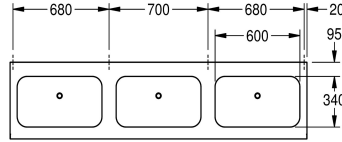

### KWC-No.

**2000100037**

Afmetingen 2100 x 170 x 514 mm (B x H x D), met 3 waskommen

**2000100038**

Afmetingen 2800 x 170 x 514 mm (B x H x D), met 4 waskommen

### Totale breedte

2,100 mm

2,800 mm

Wastafel, roestvrij staal, oppervlak zijdemat, materiaaldikte 1 mm, met kraanvlak 95 mm, zonder kraangat, afvoerplug G 1 1/2 B, inclusief schroeven en pluggen.

3 waskommen  
Afmetingen 2100 x 170 x 514 mm (B x H x D)  
Afmetingen waskom 600 x 130 x 340 mm (B x H x D)

Inbouwwastafel
Centraal
130 mm
Zijdeglans
340 mm
Afgeronde rechthoek
600 mm
Geen kleur
700 mm
Roestvrij staal
1.4301
1 mm
514 mm
170 mm
2,100 mm
Neen
Neen
DN 40
Neen
Neen
Neen
Zijdeglans
Ja
Wandmontage

**KWC ANIMA**  
Seriewastafel, 3 waskommen

**Modell-Linie: ANIMA | CM2100**  
Wastafels | Wastafels

Type afvoer kit	Vlak rooster afvoerplug
Positie afvoeropening	Midden achter
Lengte uitloop	225 mm
afvoer kit inbegrepen	Ja
Afvoer afmetingen	DN 40
ATT-WS-WASTESLEEVEINCL	Neen