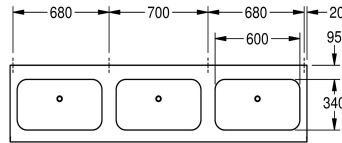

KWC ANIMA Seriewastafel, 3 waskommen

Modell-Linie: ANIMA | CM2100
Wastafels | Wastafels

KWC-No.

2000100037

Afmetingen 2100 x 170 x 514 mm (B x H x D), met 3 waskommen

2000100038

Afmetingen 2800 x 170 x 514 mm (B x H x D), met 4 waskommen

Totale breedte

2,100 mm

2,800 mm

Wastafel, roestvrij staal, oppervlak zijdemat, materiaaldikte 1 mm, met kraanvlak 95 mm, zonder kraangat, afvoerplug G 1 1/2 B, inclusief schroeven en pluggen.

3 waskommen
Afmetingen 2100 x 170 x 514 mm (B x H x D)
Afmetingen waskom 600 x 130 x 340 mm (B x H x D)

Inbouwastafel
Centraal
130 mm
Zijdeglans
340 mm
Afgeronde rechthoek
600 mm
Geen kleur
700 mm
Roestvrij staal
1.4301
1 mm
514 mm
170 mm
2,100 mm
Neen
Neen
DN 40
Neen
Neen
Neen
Zijdeglans
Ja
Wandmontage

KWC ANIMA
Seriewastafel, 3 waskommen

Modell-Linie: ANIMA | CM2100
Wastafels | Wastafels

Type afvoer kit	Vlak rooster afvoerplug
Positie afvoeropening	Midden achter
Lengte uitloop	225 mm
afvoer kit inbegrepen	Ja
Afvoer afmetingen	DN 40
ATT-WS-WASTESLEEVEINCL	Neen