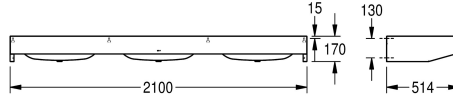

KWC ANIMA Seriewastafel, 3 waskommen

Modell-Linie: ANIMA | CM2100
Wastafels | Wastafels

KWC-No.

2000100037

Afmetingen 2100 x 170 x 514 mm (B x H x D), met 3 waskommen

2000100038

Afmetingen 2800 x 170 x 514 mm (B x H x D), met 4 waskommen

Totale breedte

2,100 mm

2,800 mm

Wastafel, roestvrij staal, oppervlak zijdemat, materiaaldikte 1 mm, met kraanvlak 95 mm, zonder kraangat, afvoerplug G 1 1/2 B, inclusief schroeven en pluggen.

3 waskommen
Afmetingen 2100 x 170 x 514 mm (B x H x D)
Afmetingen waskom 600 x 130 x 340 mm (B x H x D)

Technical Data

Type waskom
Kuippositie
Kuip - kuip diepte
Afwerking kuip
Kuip - diepte
Kuipvorm
Kuip - breedte
Kleur
Afstand tussen de kommen
Materiaal
Materiaalcode
Materiaaldikte
Totale diepte
Totale hoogte
Totale breedte
Overloop
Opstaande achterkant
Sifon diameter
inclusief sifon
Afvoerkanaal
Spatplaat
Oppervlakafwerking
Kraanvlak
Type montage

Inbouwastafel
Centraal
130 mm
Zijdeglans
340 mm
Afgeronde rechthoek
600 mm
Geen kleur
700 mm
Roestvrij staal
1.4301
1 mm
514 mm
170 mm
2,100 mm
Neen
Neen
DN 40
Neen
Neen
Neen
Zijdeglans
Ja
Wandmontage