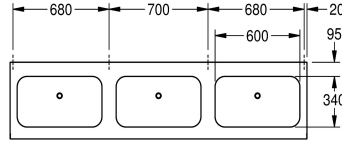

KWC ANIMA

Multiple washbasin, 3 washbasins

Modell-Linie: ANIMA | CM2100

Tvättställ | Tvättställ

KWC-No.

2000100037

Width 2100 mm, with 3 washbasins

2000100038

Width 2800 mm, with 4 washbasins

Total bredd

2,100 mm

2,800 mm

Wash basin, stainless steel, surface satin finished, material thickness 1.0 mm, with tap ledge 95 mm, without tap hole, waste G 1 1/2 B, includes screws and dowels.

3 basins
Dimensions 2100 x 170 x 514 mm (W x H x D)
Bowl Dimensions 600 x 130 x 340 mm (W x H x D)

Technical Data

Typ av skål

skål placering

Skål.- skål djup

Skål finish

Skål - djup

Skål form

Skål - vidd

Färg

Avstånd mellan skålar

Material

Materialkod

Material tjocklek

Övergripande djup

Total höjd

Total bredd

Bräddavlopp

Bakre stående

Vattenläs diameter

vattenläs ingår

Bräddavlopp

Utslagsback

Ytfinish

Kran hylla

Typ av montering

Tom skål

Mitten

130 mm

Satin yta

340 mm

Rundad rektangel

600 mm

Ingen färg

700 mm

Rostfritt stål

1.4301

1 mm

514 mm

170 mm

2,100 mm

Nej

Nej

DN 40

Nej

Nej

Nej

Satin yta

Ja

Väggmontering