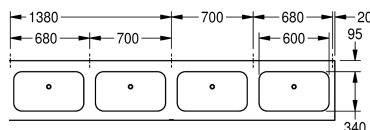

KWC ANIMA Umyvadlo

Modell-Linie: ANIMA | CM2800
Umyvadla | Umyvadla

KWC-No.

2000100037

Rozměry 2100 x 170 x 514 mm (š x v x h), se 3 místy k mytí

2000100038

Rozměry 2800 x 170 x 514 mm (š x v x h), se 4 místy k mytí

Celková šířka

2,100 mm

2,800 mm

Umyvadlo k montáži na stěnu, z chromikové oceli, povrch hedvábně matný, tloušťka materiálu 1,0 mm, 4 beze spár vevařené prohlubně, obdélníkový tvar umyvadla, plocha pro baterii 95 mm (h), bez otvoru pro baterii, bez přepadu, u každé prohlubně sítkový odtokový ventil G 1 1/2 B, odtok uprostřed, s přivařenými

nástěnnými konzolami, včetně vrtů a hmoždinek.

Rozměry 2800 x 170 x 514 mm (š x v x h)

Rozměry vnitřního dílu 600 x 130 x 340 mm (š x v x h)

Technické údaje

Typ umyvadla

koupebné umyvadlo

Umístění umyvadla

středový

Umyvadlo - šířka

600 mm

Barva

bezbarvý

Vzdálenost mezi vnitřními částmi umyvadel

700 mm

Materiál

ušlechtilá ocel