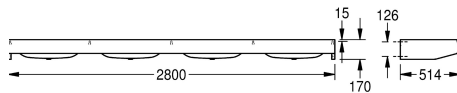

KWC ANIMA Umyvadlo

Modell-Linie: ANIMA | CM2800
Umyvadla | Umyvadla

KWC-No.

2000100037

Rozměry 2100 x 170 x 514 mm (š x v x h), se 3 místy k mytí

2000100038

Rozměry 2800 x 170 x 514 mm (š x v x h), se 4 místy k mytí

Celková šířka

2,100 mm

2,800 mm

Umyvadlo k montáži na stěnu, z chromikové oceli, povrch hedvábně matný, tloušťka materiálu 1,0 mm, 4 beze spár vevařené prohlubně, obdélníkový tvar umyvadla, plocha pro baterii 95 mm (h), bez otvoru pro baterii, bez přepadu, u každé prohlubně sítkový odtokový ventil G 1 1/2 B, odtok uprostřed, s přivařenými

nástěnnými konzolami, včetně vrtů a hmoždinek.

Rozměry 2800 x 170 x 514 mm (š x v x h)

Rozměry vnitřního dílu 600 x 130 x 340 mm (š x v x h)

Technické údaje

Typ umyvadla

koupebné umyvadlo

Umístění umyvadla

středový

Umyvadlo - šířka

600 mm

Barva

bezbarvý

Vzdálenost mezi vnitřními částmi umyvadel

700 mm

Materiál

ušlechtilá ocel