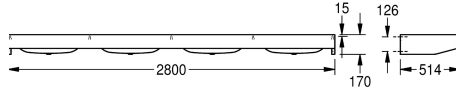

### KWC-No.

**2000100037**

Anchura 2100 mm, con 3 cubetas

**2000100038**

Anchura 2800 mm, con 4 cubetas

### Anchura total

2,100 mm

2,800 mm

Lavabo, de acero inoxidable, acabado satinado, espesor del material 1 mm, repisa para grifería 95 mm, sin orificio para grifería, válvula perforada G 1 1/2 B, incluye tornillos y tacos.

4 cubetas  
Dimensiones 2800 x 170 x 514 mm (L x A x P)  
Dimensiones de cubeta 600 x 130 x 340 mm (L x A x P)

Vanidad de la cuenca
Medio
130 mm
Acabado satinado
340 mm
Rectángulo redondeado
600 mm
Sin color
700 mm
Acero inoxidable
1.4301
1 mm
514 mm
170 mm
2,800 mm
No
No
DN 40
No
No
No
Acabado satinado
Si
Montaje a pared