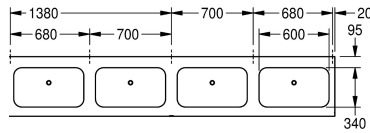

### KWC-No.

**2000100037**

Anchura 2100 mm, con 3 cubetas

**2000100038**

Anchura 2800 mm, con 4 cubetas

### Anchura total

2,100 mm

2,800 mm

Lavabo, de acero inoxidable, acabado satinado, espesor del material 1 mm, repisa para grifería 95 mm, sin orificio para grifería, válvula perforada G 1 1/2 B, incluye tornillos y tacos.

4 cubetas  
Dimensiones 2800 x 170 x 514 mm (L x A x P)  
Dimensiones de cubeta 600 x 130 x 340 mm (L x A x P)

Vanidad de la cuenca
Medio
130 mm
Acabado satinado
340 mm
Rectángulo redondeado
600 mm
Sin color
700 mm
Acero inoxidable
1.4301
1 mm
514 mm
170 mm
2,800 mm
No
No
DN 40
No
No
No
Acabado satinado
Si
Montaje a pared