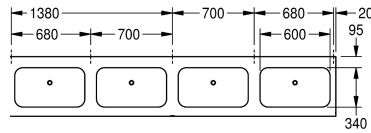

KWC ANIMA

Sarjapesuallas 4 allasta seinäasennukseen

Modell-Linie: ANIMA | CM2800

Pesuallaat | Pesuallaat

KWC-No.

2000100037

Leveys 2100 mm, kolmella altaalla

2000100038

Leveys 2800 mm, neljällä altaalla

Kokonaisleveys

2,100 mm

2,800 mm

Pesuallas, krominikkeliterästä, satiinipinta, materiaalin vahvuus 1,0 mm, hanatila 95 mm, ilman hanareikää, rei'itetty pohjaventtiili 1 1/2", mukana ruuvit ja tartuntaosat.

Mitat 2800 x 170 x 514 mm (L x K x S)
Altaan mitat 600 x 130 x 340 mm (L x K x S)

Tekniset tiedot

Altaan tyyppi
Altaan paikka
Altaan korkeus
Altaan pinta
Altaan syvyys
Altaan muoto
Altaan pituus
Väri
Altaiden väli
Materiaali
Rst teräslaji
Materiaalin vahvuus
Kokonaisyyvyys
Kokonaiskorkeus
Kokonaisleveys
Ylijuuksu
Takanosto
Vesilukon halkaisija
sisältää vesilukon
Ylivuotoaukko
Tausta levy
Pinnan viimeistely
Hanataso
Asennustapa
Pohjaventtiilin tyyppi

ATT-WS-WASTESLEEVEINCL

IviCode

Keskellä takana

225 mm

Kyllä

DN 40

Ei

0