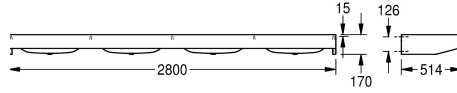

KWC ANIMA

Sarjapesuallas 4 allasta seinäasennukseen

Modell-Linie: ANIMA | CM2800

Pesuallaat | Pesuallaat

KWC-No.

2000100037

Leveys 2100 mm, kolmella altaalla

2000100038

Leveys 2800 mm, neljällä altaalla

Kokonaisleveys

2,100 mm

2,800 mm

Pesuallas, krominikkeliterästä, satiinipinta, materiaalin vahvuus 1,0 mm, hanatila 95 mm, ilman hanareikää, rei'itetty pohjaventtiili 1 1/2", mukana ruuvit ja tartuntaosat.

Mitat 2800 x 170 x 514 mm (L x K x S)
Altaan mitat 600 x 130 x 340 mm (L x K x S)

Tekniset tiedot

Altaan tyyppi
Altaan paikka
Altaan korkeus
Altaan pinta
Altaan syvyys
Altaan muoto
Altaan pituus
Väri
Altaiden väli
Materiaali
Rst teräslaji
Materiaalin vahvuus
Kokonaisyyvyys
Kokonaiskorkeus
Kokonaisleveys
Ylijuuksu
Takanosto
Vesilukon halkaisija
sisältää vesilukon
Ylivuotoaukko
Tausta levy
Pinnan viimeistely
Hanataso
Asennustapa
Pohjaventtiilin tyyppi