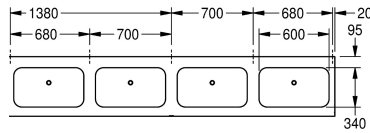

### KWC-No.

**2000100037**

Largeur 2100 mm, avec 3 vasques

**2000100038**

Largeur 2800 mm, avec 4 vasques

### Largeur totale

2,100 mm

2,800 mm

Lavabo, acier inoxydable, finition satinée, épaisseur du matériau 1 mm, avec plage de robinetterie 95 mm, sans orifice de robinetterie, bonde de vidage 32 mm 1 1/2", fixations fournies.

4 vasques  
Dimensions 2800 x 170 x 514 mm (L x H x P)  
Dimensions de la vasque 600 x 130 x 340 mm (L x H x P)

Type de montage

Lavabo de coiffeuse

Au milieu

130 mm

Finition satinée

340 mm

Rectangle arrondi

600 mm