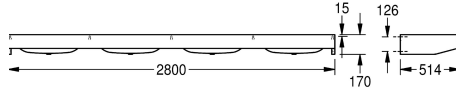

### KWC-No.

**2000100037**

Largeur 2100 mm, avec 3 vasques

**2000100038**

Largeur 2800 mm, avec 4 vasques

### Largeur totale

2,100 mm

2,800 mm

Lavabo, acier inoxydable, finition satinée, épaisseur du matériau 1 mm, avec plage de robinetterie 95 mm, sans orifice de robinetterie, bonde de vidage 32 mm 1 1/2", fixations fournies.

4 vasques  
Dimensions 2800 x 170 x 514 mm (L x H x P)  
Dimensions de la vasque 600 x 130 x 340 mm (L x H x P)