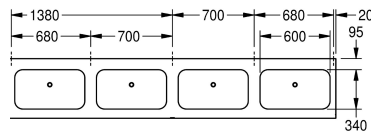

KWC ANIMA

Lavabo multiplo, 4 vasche

Modell-Linie: ANIMA | CM2800

Lavabi | Lavabi

KWC-No.

2000100037

Larghezza 2100 mm, con 3 vasche

2000100038

Larghezza 2800 mm, con 4 vasche

Larghezza complessiva

2,100 mm

2,800 mm

Lavabo, acciaio inossidabile, superficie satinata, spessore materiale 1,0 mm, con piano rubinetteria 95 mm, senza foro per rubinetteria, scarico 32 mm 1 1/2", viti e tasselli inclusi.

4 vasche
Dimensioni 2800 x 170 x 514 mm (L x A x P)
Dimensioni vasca 600 x 130 x 340 mm (L x A x P)

Dati tecnici

Tipo vasca
Posizione bacino
Altezza vasca
Finitura vasca
Profondità orizzontale della vasca
Forma della vasca
Larghezza vasca
Colore
Distanza tra le vasche
Materiale
Codice materiale
Spessore del materiale
Profondità totale
Altezza totale
Larghezza complessiva
Troppo pieno
Altezza alzatina
Diametro sifone
sifone incluso
Connessione vasche
Paraspruzzi
Finitura della superficie
Piano rubinetteria
Tipo di montaggio

Lavabo
Centro
130 mm
Finitura satinata
340 mm
Rettangolo arrotondato
600 mm
Senza colore
700 mm
Acciaio inox
1.4301
1 mm
514 mm
170 mm
2,800 mm
No
No
DN 40
No
No
No
Finitura satinata
Si
Installazione a parete