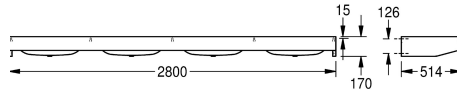

KWC ANIMA

Lavabo multiplo, 4 vasche

Modell-Linie: ANIMA | CM2800

Lavabi | Lavabi

KWC-No.

2000100037

Larghezza 2100 mm, con 3 vasche

2000100038

Larghezza 2800 mm, con 4 vasche

Larghezza complessiva

2,100 mm

2,800 mm

Lavabo, acciaio inossidabile, superficie satinata, spessore materiale 1,0 mm, con piano rubinetteria 95 mm, senza foro per rubinetteria, scarico 32 mm 1 1/2", viti e tasselli inclusi.

4 vasche
Dimensioni 2800 x 170 x 514 mm (L x A x P)
Dimensioni vasca 600 x 130 x 340 mm (L x A x P)

Dati tecnici

Tipo vasca
Posizione bacino
Altezza vasca
Finitura vasca
Profondità orizzontale della vasca
Forma della vasca
Larghezza vasca
Colore
Distanza tra le vasche
Materiale
Codice materiale
Spessore del materiale
Profondità totale
Altezza totale
Larghezza complessiva
Troppo pieno
Altezza alzatina
Diametro sifone
sifone incluso
Connessione vasche
Paraspruzzi
Finitura della superficie
Piano rubinetteria
Tipo di montaggio

Lavabo
Centro
130 mm
Finitura satinata
340 mm
Rettangolo arrotondato
600 mm
Senza colore
700 mm
Acciaio inox
1.4301
1 mm
514 mm
170 mm
2,800 mm
No
No
DN 40
No
No
No
Finitura satinata
Si
Installazione a parete