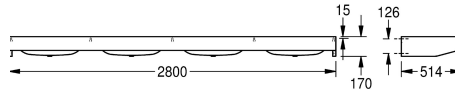

### KWC-No.

**2000100037**

Larghezza 2100 mm, con 3 vasche

**2000100038**

Larghezza 2800 mm, con 4 vasche

### Larghezza complessiva

2.100 mm

2.800 mm

Lavabo, acciaio inossidabile, superficie satinata, spessore materiale 1,0 mm, con piano rubinetteria 95 mm, senza foro per rubinetteria, scarico 32 mm 1 1/2", viti e tasselli inclusi.

4 vasche  
Dimensioni 2800 x 170 x 514 mm (L x A x P)  
Dimensioni vasca 600 x 130 x 340 mm (L x A x P)

Lavabo
Centro
130 mm
Finitura satinata
340 mm
Rettangolo arrotondato
600 mm
Senza colore
700 mm
Acciaio inox
1.4301
1 mm
514 mm
170 mm
2.800 mm
No
No
DN 40
No
No
No
Finitura satinata
Si
Installazione a parete