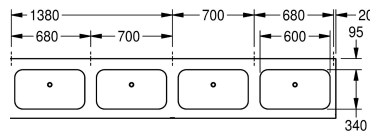

### KWC-No.

**2000100037**

Larghezza 2100 mm, con 3 vasche

**2000100038**

Larghezza 2800 mm, con 4 vasche

### Larghezza complessiva

2.100 mm

2.800 mm

Lavabo, acciaio inossidabile, superficie satinata, spessore materiale 1,0 mm, con piano rubinetteria 95 mm, senza foro per rubinetteria, scarico 32 mm 1 1/2", viti e tasselli inclusi.

4 vasche  
Dimensioni 2800 x 170 x 514 mm (L x A x P)  
Dimensioni vasca 600 x 130 x 340 mm (L x A x P)

Lavabo
Centro
130 mm
Finitura satinata
340 mm
Rettangolo arrotondato
600 mm
Senza colore
700 mm
Acciaio inox
1.4301
1 mm
514 mm
170 mm
2.800 mm
No
No
DN 40
No
No
No
Finitura satinata
Si
Installazione a parete