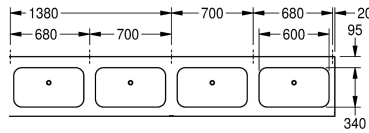

KWC ANIMA Seriewastafel, 4 waskommen

Modell-Linie: ANIMA | CM2800
Wastafels | Wastafels

KWC-No.

2000100037

Afmetingen 2100 x 170 x 514 mm (B x H x D), met 3 waskommen

2000100038

Afmetingen 2800 x 170 x 514 mm (B x H x D), met 4 waskommen

Totale breedte

2,100 mm

2,800 mm

Wastafel, roestvrij staal, oppervlak zijdemat, materiaaldikte 1 mm, met kraanvlak 95 mm, zonder kraangat, afvoerplug G 1 1/2 B, inclusief schroeven en pluggen.

4 waskommen
Afmetingen 2800 x 170 x 514 mm (B x H x D)
Afmetingen waskom 600 x 130 x 340 mm (B x H x D)

Inbouwwastafel
Centraal
130 mm
Zijdeglans
340 mm
Afgeronde rechthoek
600 mm
Geen kleur
700 mm
Roestvrij staal
1.4301
1 mm
514 mm
170 mm
2,800 mm
Neen
Neen
DN 40
Neen
Neen
Neen
Zijdeglans
Ja
Wandmontage

KWC ANIMA
Seriewastafel, 4 waskommen

Modell-Linie: ANIMA | CM2800
Wastafels | Wastafels

Type afvoer kit	Vlak rooster afvoerplug
Positie afvoeropening	Midden achter
Lengte uitloop	225 mm
afvoer kit inbegrepen	Ja
Afvoer afmetingen	DN 40
ATT-WS-WASTESLEEVEINCL	Neen