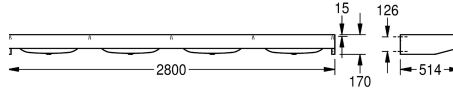

KWC ANIMA Seriewastafel, 4 waskommen

Modell-Linie: ANIMA | CM2800
Wastafels | Wastafels

KWC-No.

2000100037

Afmetingen 2100 x 170 x 514 mm (B x H x D), met 3 waskommen

2000100038

Afmetingen 2800 x 170 x 514 mm (B x H x D), met 4 waskommen

Totale breedte

2,100 mm

2,800 mm

Wastafel, roestvrij staal, oppervlak zijdemat, materiaaldikte 1 mm, met kraanvlak 95 mm, zonder kraangat, afvoerplug G 1 1/2 B, inclusief schroeven en pluggen.

4 waskommen
Afmetingen 2800 x 170 x 514 mm (B x H x D)
Afmetingen waskom 600 x 130 x 340 mm (B x H x D)

Inbouwwastafel
Centraal
130 mm
Zijdeglans
340 mm
Afgeronde rechthoek
600 mm
Geen kleur
700 mm
Roestvrij staal
1.4301
1 mm
514 mm
170 mm
2,800 mm
Neen
Neen
DN 40
Neen
Neen
Neen
Zijdeglans
Ja
Wandmontage

KWC ANIMA
Seriewastafel, 4 waskommen

Modell-Linie: ANIMA | CM2800
Wastafels | Wastafels

Type afvoer kit	Vlak rooster afvoerplug
Positie afvoeropening	Midden achter
Lengte uitloop	225 mm
afvoer kit inbegrepen	Ja
Afvoer afmetingen	DN 40
ATT-WS-WASTESLEEVEINCL	Neen