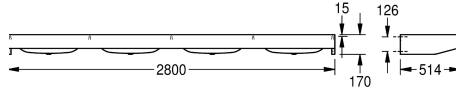

KWC ANIMA

Umywalka szeregowa, 4 komory

Modell-Linie: ANIMA | CM2800

Umywalki | Umywalki pojedyncze

KWC-No.

2000100037

Szerokość 2100 mm, z 3 komorami

2000100038

Szerokość 2800 mm, z 4 komorami

Łączna szerokość

2,100 mm

2,800 mm

Umywalka do montażu ściennego. Stal szlachetna, powierzchnia szlifowana matowa. Komora bezspoinowo wstawiana w blat. Kształt prostokątny. Półka na armaturę o głęb. 95 mm. Bez przelewu. Środkowy odpływ sitkowy G 1 1/2 B. Przyspawane

wsporniki ścienne. W komplecie: wkręty i kołki rozporowe.

Wymiary 2800 x 170 x 514 mm (S x W x G)

Wymiary niecki 600 x 130 x 340 mm (S x W x G)

Dane techniczne

Rodzaje umywarek

Umieszczenie komory

Komora - głębokość komory

Wykończenie powierzchni miski

Głębokość komory

Kształt miski

Szerokość komory

Kolor

Odstęp między komorami

Materiał

Kod materiałowy

Grubość materiału

Łączna głębokość

Łączna wysokość

Łączna szerokość

Przelew

Tylna krawędź przyścienna

średnica syfonu

Syfon w komplecie

Łącznik międzykomorowy

Ścianka tylna

Wykończenie powierzchni

Półka na baterię

Rodzaj montażu

Umywalka częściowo wbudowana w blat

W środku

130 mm

Matowe

340 mm

Zaokrąglony prostokąt

600 mm

Brak koloru

700 mm

Stal szlachetna

1.4301

1 mm

514 mm

170 mm

2,800 mm

Nie

Nie

DN 40

Nie

Nie

Nie

Matowe

Tak

Montaż naścienny