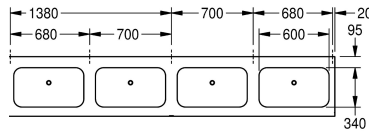

KWC ANIMA

Umywalka szeregowa, 4 komory

Modell-Linie: ANIMA | CM2800

Umywalki | Umywalki pojedyncze

KWC-No.

2000100037

Szerokość 2100 mm, z 3 komorami

2000100038

Szerokość 2800 mm, z 4 komorami

Łączna szerokość

2,100 mm

2,800 mm

Umywalka do montażu ściennego. Stal szlachetna, powierzchnia szlifowana matowa. Komora bezspoinowo wstawiana w blat. Kształt prostokątny. Półka na armaturę o głęb. 95 mm. Bez przelewu. Środkowy odpływ sitkowy G 1 1/2 B. Przyspawane

wsporniki ścienne. W komplecie: wkręty i kołki rozporowe.

Wymiary 2800 x 170 x 514 mm (S x W x G)

Wymiary niecki 600 x 130 x 340 mm (S x W x G)

Dane techniczne

Rodzaje umywarek

Umieszczenie komory

Komora - głębokość komory

Wykończenie powierzchni miski

Głębokość komory

Kształt miski

Szerokość komory

Kolor

Odstęp między komorami

Materiał

Kod materiałowy

Grubość materiału

Łączna głębokość

Łączna wysokość

Łączna szerokość

Przelew

Tylna krawędź przyścienna

średnica syfonu

Syfon w komplecie

Łącznik międzykomorowy

Ścianka tylna

Wykończenie powierzchni

Półka na baterię

Rodzaj montażu

Umywalka częściowo wbudowana w blat

W środku

130 mm

Matowe

340 mm

Zaokrąglony prostokąt

600 mm

Brak koloru

700 mm

Stal szlachetna

1.4301

1 mm

514 mm

170 mm

2,800 mm

Nie

Nie

DN 40

Nie

Nie

Nie

Matowe

Tak

Montaż naścienny