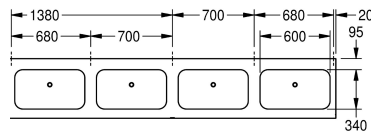

KWC ANIMA

Multiple washbasin, 4 washbasins

Modell-Linie: ANIMA | CM2800

Tvättställ | Tvättställ

KWC-No.

2000100037

Width 2100 mm, with 3 washbasins

2000100038

Width 2800 mm, with 4 washbasins

Total bredd

2,100 mm

2,800 mm

Wash basin, stainless steel, surface satin finished, material thickness 1.0 mm, with tap ledge 95 mm, without tap hole, waste G 1 1/2 B, includes screws and dowels.

4 basins
Dimensions 2800 x 170 x 514 mm (W x H x D)
Bowl Dimensions 600 x 130 x 340 mm (W x H x D)

Technical Data

Typ av skål

skål placering

Skål.- skål djup

Skål finish

Skål - djup

Skål form

Skål - vidd

Färg

Avstånd mellan skålar

Material

Materialkod

Material tjocklek

Övergripande djup

Total höjd

Total bredd

Bräddavlopp

Bakre stående

Vattenläs diameter

vattenläs ingår

Bräddavlopp

Utslagsback

Ytfinish

Kran hylla

Typ av montering

Tom skål

Mitten

130 mm

Satin yta

340 mm

Rundad rektangel

600 mm

Ingen färg

700 mm

Rostfritt stål

1.4301

1 mm

514 mm

170 mm

2,800 mm

Nej

Nej

DN 40

Nej

Nej

Nej

Satin yta

Ja

Väggmontering