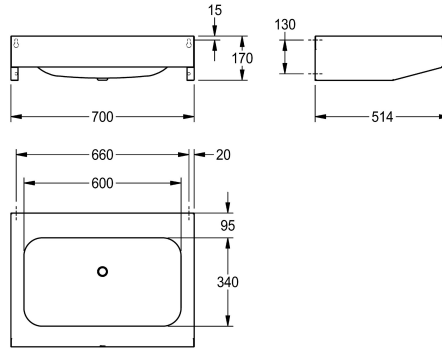

### KWC-No.

**2000100039**

Rozměry 700 x 170 x 514 mm (š x v x h), s 1 místem k mytí

Umyvadlo k montáži na stěnu, z chromikové oceli, povrch hedvábně matný, beze spár vevařená prohlubeň, obdélníkový tvar umyvadla, plocha pro baterii 95 mm, bez přepadu, sítkový odtokový ventil G 1 1/2 B, odtok uprostřed, s přivařenými

nástěnnými konzolami, včetně vrtů a hmoždinek.

Rozměry 700 x 170 x 514 mm (š x v x h)

Rozměry vnitřního dlu 600 x 130 x 340 mm (š x v x h)

### Technické údaje

Typ umyvadla
Umístění umyvadla
Umyvadlo - výška
Celková délka umyvadla
Umyvadlo - hloubka
Tvar umyvadla
Umyvadlo - šířka
Barva
Materiál
Kód materiálu
Tloušťka materiálu
Celková hloubka
Celková výška
Celková šířka
Přepad
Zadní lišta
Průměr sifonu
Včetně sifonu
Otvor přepadu
Zadní stěna
Povrch
Místo pro armaturu
Způsob montáže
Typ odpadové sady
Umístění odtoku
Vzdálenost odpadu od zdi

koupelnové umyvadlo
středový
130 mm
hedvábně matný
340 mm
obdélník se zaoblenými rohy
600 mm
bezbarvý
ušlechtilá ocel
1.4301
1 mm
514 mm
170 mm
700 mm
Ne
Ne
DN 40
Ne
Ne
Ne
hedvábně matný
ano
montáž na stěnu
plochý perforovaný odtok
střed vzadu
225 mm