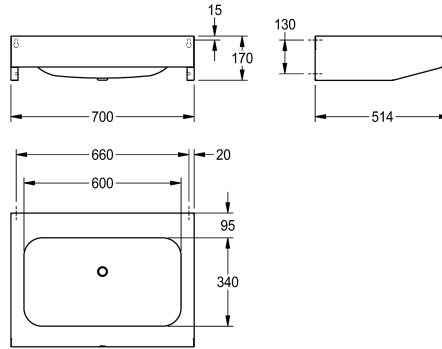

### KWC-Nr.

**2000100039**

Abmessungen 700 x 170 x 514 mm (B x H x T), mit 1 Becken

Reihenwaschtisch, für Wandmontage, Chromnickelstahl, Oberfläche seidenmatt, Materialstärke 1,0 mm, mit einem fugenlos eingeschweißten Becken, rechteckige Waschtischform, mit Armaturenbank 95 mm (T), ohne Armaturenbohrung, ohne Überlauf, je Becken 1 Siebventil G 1 1/2 B, Ablauf mittig, mit eingeschweißten

Wandkonsolen, inklusive Schrauben und Dübel.

1 Becken  
Abmessungen 700 x 170 x 514 mm (B x H x T)  
Muldenmaße 600 x 130 x 340 mm (B x H x T)

|                             |  |
|-----------------------------|--|
| Waschbecken                 |  |
| mittig                      |  |
| 130 mm                      |  |
| seidenmatt                  |  |
| 340 mm                      |  |
| gerundetes Rechteck         |  |
| 600 mm                      |  |
| keine Farbe                 |  |
| Edelstahl                   |  |
| 1.4301 Chromnickelstahl V2A |  |
| 1 mm                        |  |
| 514 mm                      |  |
| 170 mm                      |  |
| 700 mm                      |  |
| nein                        |  |
| nein                        |  |
| DN 40                       |  |
| nein                        |  |
| nein                        |  |
| nein                        |  |
| seidenmatt                  |  |
| ja                          |  |
| Wandmontage                 |  |
| Flachsiebventil             |  |
| mittig hinten               |  |

**KWC ANIMA**  
Einzelwaschtisch

**Modell-Linie: ANIMA | CM700**  
Waschtische & Waschrinnen | Waschtische

|                           |          |
|---------------------------|----------|
| Ausladung Ablauf          | 225 mm   |
| Ablaufgarnitur inklusive  | ja       |
| Durchmesser Ablaufbohrung | DN 40    |
| Abwurfhülse inklusive     | nein     |
| teamNumber                | 412111   |
| sanitasTroeschNumber      | 3134 251 |