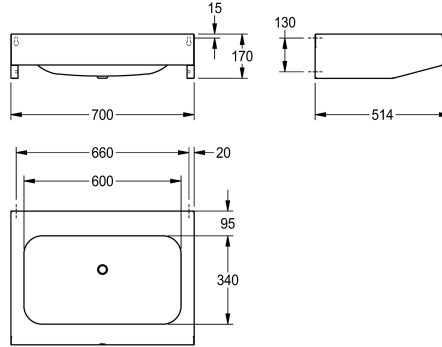

KWC ANIMA Lavabo ANIMA individual CONFORT

Modell-Linie: ANIMA | CM700
Lavabo | Lavabos

KWC-No.

2000100039

Dimensiones 700 x 170 x 514 mm (L x A x P), con 1 cubeta

Lavabo, de acero inoxidable, acabado satinado, espesor del material 1 mm, repisa para grifería 95 mm, sin orificio para grifería, válvula perforada G 1 1/2 B, incluye tornillos y tacos.

Con 1 cubeta
Dimensiones 700 x 170 x 514 mm (L x A x P)
Dimensiones de cubeta 600 x 130 x 340 mm (L x A x P)

Datos técnicos

Tipo de cubeta
Posición de la cubeta
Altura de la cubeta
Tratamiento de la superficie del lavabo
Longitud de lavabo
Forma de la cubeta
Anchura de la cubeta
Color
Material
Código
Espesor del material
Profundidad
Altura
Anchura total
Rebosadero
Peto trasero
Diámetro del sifón
sifón incluidos
Aliviadero
Pared trasera
Acabado de superficie
Repisa grifos
Tipo de montaje
Tipo de vertedero
Posición del desagüe
Vaciado desagüe

Vanidad de la cuenca
Medio
130 mm
Acabado satinado
340 mm
Rectángulo redondeado
600 mm
Sin color
Acero inoxidable
1.4301
1 mm
514 mm
170 mm
700 mm
No
No
DN 40
No
No
No
Acabado satinado
Si
Montaje a pared
Residuos perforada plana
Detrás al centro
225 mm

KWC ANIMA

Lavabo ANIMA individual CONFORT

Modell-Linie: ANIMA | CM700

Lavabo | Lavabos

rebosadero incluido

Si

Tamaño vertedero

DN 40