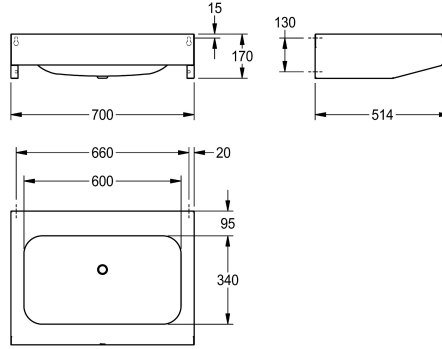

### KWC-No.

**2000100039**

Leveys 700 mm, yhdellä altaalla 600 x 340 x 130 mm

Pesuallas, krominikkeliterästä, satiinpinta, materiaalin vahvuus 1,0 mm, hanatila 95 mm, ilman hanareikää, rei'itetty pohjaventtiili 1 1/2", mukana ruuvit ja tartuntaosat.

Mitat 700 x 170 x 514 mm (L x K x S)  
Altaan mitat 600 x 130 x 340 mm (L x K x S)

### Tekniset tiedot

Altaan tyyppi
Altaan paikka
Altaan korkeus
Altaan pinta
Altaan syvyys
Altaan muoto
Altaan pituus
Väri
Materiaali
Rst teräslaji
Materiaalin vahvuus
Kokonaissyvyys
Kokonaiskorkeus
Kokonaisleveys
Ylijuoksu
Takanosto
Vesilukon halkaisija
sisältää vesilukon
Ylivuotoaukko
Tausta levy
Pinnan viimeistely
Hanataso
Asennustapa
Pohjaventtiilin tyyppi
Pohjaventtiilin paikka
Pohjaventtiilin ulkonema

Allas
Keskus
130 mm
Satiinipintainen
340 mm
Pyeristetty suorakaide
600 mm
Väritön
Ruostumaton teräs
1.4301
1 mm
514 mm
170 mm
700 mm
Ei
Ei
DN 40
Ei
Ei
Ei
Satiinipintainen
Kyllä
Seinäasennus
Litettä reijitetty pohjaventtiili
Keskellä takana
225 mm