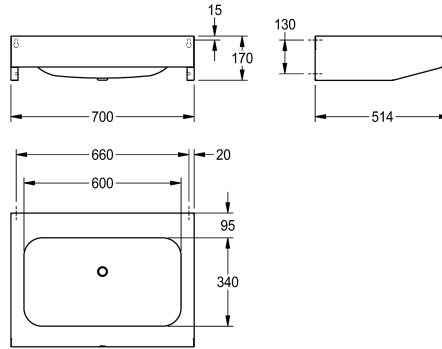

KWC ANIMA Lavabo singolo

Modell-Linie: ANIMA | CM700
Lavabi | Lavabi

KWC-No.

2000100039

Dimensioni 700 x 170 x 514 mm (L x A x P), con 1 lavabo

Lavabo singolo per installazione a parete, in acciaio inox 18/10, superficie satinata, spessore materiale 1,0 mm, con piano rubinetteria 95 mm, senza foro per rubinetteria, scarico 1" 1/2. Inclusi viti e tasselli di fissaggio.

Con 1 vasca
Dimensioni lavabo 700 x 170 x 514 mm (L x A x P)
Dimensioni vasca 600 x 130 x 340 mm (L x A x P)

Dati tecnici

Tipo vasca
Posizione bacino
Altezza vasca
Finitura vasca
Profondità orizzontale della vasca
Forma della vasca
Larghezza vasca
Colore
Materiale
Codice materiale
Spessore del materiale
Profondità totale
Altezza totale
Larghezza complessiva
Troppo pieno
Altezza alzatina
Diametro sifone
sifone incluso
Connessione vasche
Paraspruzzi
Finitura della superficie
Piano rubinetteria
Tipo di montaggio
Tipologia del gruppo scarico
Posizione del foro di scarico
Proiezione del foro di scarico

Lavabo
Centro
130 mm
Finitura satinata
340 mm
Rettangolo arrotondato
600 mm
Senza colore
Acciaio inox
1.4301
1 mm
514 mm
170 mm
700 mm
No
No
DN 40
No
No
No
Finitura satinata
Si
Installazione a parete
Scarico piatto forato
Centrale posteriore
225 mm

KWC ANIMA
Lavabo singolo

Modell-Linie: ANIMA | CM700
Lavabi | Lavabi

gruppo di scarico incluso	Si
Dimensione dello scarico	DN 40
ATT-WS-WASTESLEEVEINCL	No
teamNumber	412111
sanitasTroeschNumber	3134 251