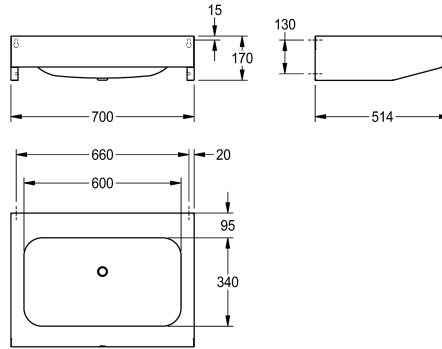

KWC ANIMA Lavabo singolo

Modell-Linie: ANIMA | CM700
Lavabi | Lavabi

KWC-No.

2000100039

Dimensioni 700 x 170 x 514 mm (L x A x P), con 1 lavabo

Lavabo singolo per installazione a parete, in acciaio inox 18/10, superficie satinata, spessore materiale 1,0 mm, con piano rubinetteria 95 mm, senza foro per rubinetteria, scarico 1" 1/2. Inclusi viti e tasselli di fissaggio.

Con 1 vasca
Dimensioni lavabo 700 x 170 x 514 mm (L x A x P)
Dimensioni vasca 600 x 130 x 340 mm (L x A x P)

Dati tecnici

Tipo vasca
Posizione bacino
Altezza vasca
Finitura vasca
Profondità orizzontale della vasca
Forma della vasca
Larghezza vasca
Colore
Materiale
Codice materiale
Spessore del materiale
Profondità totale
Altezza totale
Larghezza complessiva
Troppo pieno
Altezza alzatina
Diametro sifone
sifone incluso
Connessione vasche
Paraspruzzi
Finitura della superficie
Piano rubinetteria
Tipo di montaggio
Tipologia del gruppo scarico
Posizione del foro di scarico
Proiezione del foro di scarico

Lavabo
Centro
130 mm
Finitura satinata
340 mm
Rettangolo arrotondato
600 mm
Senza colore
Acciaio inox
1.4301
1 mm
514 mm
170 mm
700 mm
No
No
DN 40
No
No
No
Finitura satinata
Si
Installazione a parete
Scarico piatto forato
Centrale posteriore
225 mm

KWC ANIMA
Lavabo singolo

Modell-Linie: ANIMA | CM700
Lavabi | Lavabi

gruppo di scarico incluso	Si
Dimensione dello scarico	DN 40
ATT-WS-WASTESLEEVEINCL	No