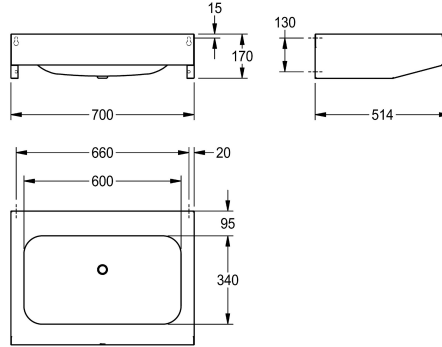

KWC ANIMA Seriewastafel, 1 waskom

Modell-Linie: ANIMA | CM700
Wastafels | Wastafels

KWC-No.

2000100039

Afmetingen 700 x 170 x 514 mm (B x H x D), met 1 waskom

Wastafel, roestvrij staal, oppervlak zijdemat, materiaaldikte 1 mm, met kraanvlak 95 mm, zonder kraangat, afvoerplug G 1 1/2 B, inclusief schroeven en pluggen.

1 waskom
Afmetingen 700 x 170 x 514 mm (B x H x D)
Afmetingen waskom 600 x 130 x 340 mm (B x H x D)

Technical Data

Type waskom
Kuippositie
Kuip - kuip diepte
Afwerking kuip
Kuip - diepte
Kuipvorm
Kuip - breedte
Kleur
Materiaal
Materiaalcode
Materiaaldikte
Totale diepte
Totale hoogte
Totale breedte
Overloop
Opstaande achterkant
Sifon diameter
inclusief sifon
Afvoerkanaal
Spatplaat
Oppervlakafwerking
Kraanvlak
Type montage
Type afvoer kit
Positie afvoeropening
Lengte uitloop

Inbouwastafel
Centraal
130 mm
Zijdeglans
340 mm
Afgeronde rechthoek
600 mm
Geen kleur
Roestvrij staal
1.4301
1 mm
514 mm
170 mm
700 mm
Neen
Neen
DN 40
Neen
Neen
Neen
Zijdeglans
Ja
Wandmontage
Vlak rooster afvoerplug
Midden achter
225 mm

KWC ANIMA
Seriewastafel, 1 waskom

Modell-Linie: ANIMA | CM700
Wastafels | Wastafels

afvoer kit inbegrepen	Ja
Afvoer afmetingen	DN 40
ATT-WS-WASTESLEEVEINCL	Neen