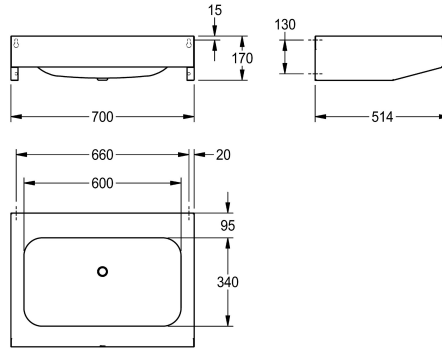

KWC ANIMA Seriewastafel, 1 waskom

Modell-Linie: ANIMA | CM700
Wastafels | Wastafels

KWC-No.

2000100039

Afmetingen 700 x 170 x 514 mm (B x H x D), met 1 waskom

Wastafel, roestvrij staal, oppervlak zijdemat, materiaaldikte 1 mm, met kraanvlak 95 mm, zonder kraangat, afvoerplug G 1 1/2 B, inclusief schroeven en pluggen.

1 waskom
Afmetingen 700 x 170 x 514 mm (B x H x D)
Afmetingen waskom 600 x 130 x 340 mm (B x H x D)

Technical Data

Type waskom
Kuippositie
Kuip - kuip diepte
Afwerking kuip
Kuip - diepte
Kuipvorm
Kuip - breedte
Kleur
Materiaal
Materiaalcode
Materiaaldikte
Totale diepte
Totale hoogte
Totale breedte
Overloop
Opstaande achterkant
Sifon diameter
inclusief sifon
Afvoerkanaal
Spatplaat
Oppervlakafwerking
Kraanvlak
Type montage
Type afvoer kit
Positie afvoeropening
Lengte uitloop

Inbouwastafel
Centraal
130 mm
Zijdeglans
340 mm
Afgeronde rechthoek
600 mm
Geen kleur
Roestvrij staal
1.4301
1 mm
514 mm
170 mm
700 mm
Neen
Neen
DN 40
Neen
Neen
Neen
Zijdeglans
Ja
Wandmontage
Vlak rooster afvoerplug
Midden achter
225 mm

KWC ANIMA
Seriewastafel, 1 waskom

Modell-Linie: ANIMA | CM700
Wastafels | Wastafels

afvoer kit inbegrepen	Ja
Afvoer afmetingen	DN 40
ATT-WS-WASTESLEEVEINCL	Neen