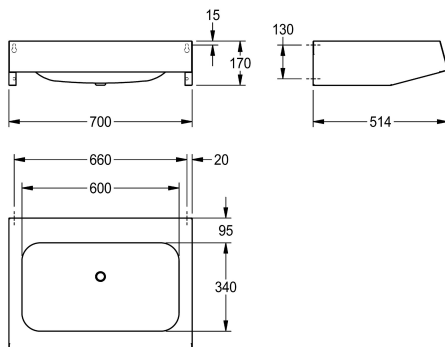

KWC ANIMA Umywalka pojedyncza

Modell-Linie: ANIMA | CM700
Umywalki | Umywalki pojedyncze

KWC-No.

2000100039

Wymiary 700 x 170 x 514 mm (szer. x wys. x głęb.), z 1 komorą

Umywalka do montażu ściennego. Stal szlachetna, powierzchnia szlifowana matowa. Komora bezspoinowo wspawana w blat. Kształt prostokątny. Półka na armaturę o głęb. 95 mm. Bez przelewu. Środkowy odpływ sitkowy G 1 1/2 B. Przyspawane

wsporniki ścienne. W komplecie: wkręty i kołki rozporowe.

Wymiary 700 x 170 x 514 mm (szer. x wys. x głęb.)
Wymiary niecki 600 x 130 x 340 mm (szer. x wys. x głęb.)

Dane techniczne

Rodzaje umywalek
Umieszczenie komory
Komora - głębokość komory
Wykończenie powierzchni miski
Głębokość komory
Kształt miski
Szerokość komory
Kolor
Materiał
Kod materiałowy
Grubość materiału
Łączna głębokość
Łączna wysokość
Łączna szerokość
Przelew
Tylna krawędź przyścienna
Średnica syfonu
Syfon w komplecie
Łącznik międzykomorowy
Ścianka tylna
Wykończenie powierzchni
Półka na baterię
Rodzaj montażu
Rodzaje zestawów odpływowych
Pozycja ujścia
Długość wysięgu

Umywalka częściowo wbudowana w blat
W środku
130 mm
Matowe
340 mm
Zaokrąglony prostokąt
600 mm
Brak koloru
Stal szlachetna
1.4301
1 mm
514 mm
170 mm
700 mm
Nie
Nie
DN 40
Nie
Nie
Nie
Matowe
Tak
Montaż naścienny
Płaski odpływ sitkowy
W środku z tyłu
225 mm

KWC ANIMA

Umywalka pojedyncza

Modell-Linie: ANIMA | CM700

Umywalki | Umywalki pojedyncze

Zestaw odpływowy w komplecie

Tak

Wielkość zaworu odpływowego

DN 40