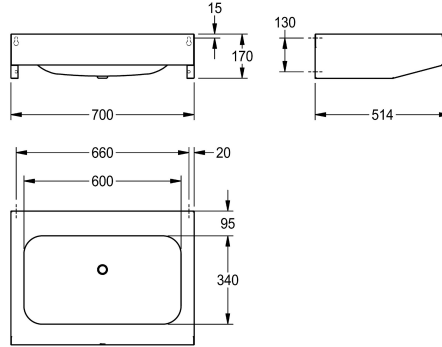

### KWC-No.

**2000100039**  
Tvättställ, rostfritt stål

Tvättställ, rostfritt stål, satin yta, materialtjocklek 1,0 mm, med kranavsats 95 mm, utan kranhål, avfall G 1 1/2 B, inklusive skruvar och pluggar.

Mått 700 x 170 x 514 mm (B x H x D)  
Skålens mått 600 x 130 x 340 mm (B x H x D)

### Technical Data

Typ av skål
skål placering
Skål.- skål djup
Skål finish
Skål - djup
Skål form
Skål - vidd
Färg
Material
Materialkod
Material tjocklek
Övergripande djup
Total höjd
Total bredd
Bräddavlopp
Bakre stående
Vattenläs diameter
vattenläs ingår
Bräddavlopp
Utslagsback
Ytfinish
Kran hylla
Typ av montering
Typ av avfallsbehållare
Avfalls håls placering
Avfalls håls beräkning

Tom skål
Mitten
130 mm
Satin yta
340 mm
Rundad rektangel
600 mm
Ingen färg
Rostfritt stål
1.4301
1 mm
514 mm
170 mm
700 mm
Nej
Nej
DN 40
Nej
Nej
Nej
Satin yta
Ja
Väggmontering
Plant perforerad avloppsil
Bakre mitten
225 mm