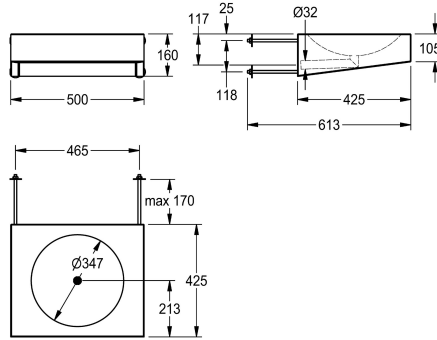

KWC HEAVY-DUTY Wastafel

Modell-Linie: HEAVYDUTY | HDTX455
Wastafels | Wastafels

KWC-No.

2000100058

Afmetingen 500 x 160 x 425 mm (B x H x D)

Wastafel voor wandmontage, van roestvrij staal, voor personen met een handicap, oppervlak zijdemat, materiaaldikte 1,2 mm, naadloos ingelaste ronde kom, uit één stuk verzonken, rechthoekig, afgeronde randen, zonder kraanvlak, zonder kraanvat, zonder overloop, centrale afvoer, met naadloos ingelaste afvoerplug G 1 1/4 B en afvoerbuis DN 32, montage sifon (niet meegeleverd) in

serviceruimte. Bevestiging met 4 draadstangen, vandalismebestendig, inclusief bevestigingsmateriaal.

Afmetingen 500 x 105/160 x 425 mm (B x H x D)
Afmetingen kom 347 x 81 mm (D x H)

Technical Data

Type waskom
Kuippositie
Kuip - kuip diepte
Afwerking kuip
Kuip - diepte
Kuipvorm
Kuip - breedte
Kleur
Materiaal
Materiaalcode
Materiaaldikte
Totale diepte
Totale hoogte
Totale breedte
Overloop
Opstaande achterkant
Sifon diameter
inclusief sifon
Afvoerkanal
Spatplaat
Oppervlakafwerking
Kraanvlak
Type montage
Type afvoerkit

Inbouwwastafel
Centraal
81 mm
Zijdeglans
347 mm
Cirkel
347 mm
Geen kleur
Roestvrij staal
1.4301
1.2 mm
425 mm
160 mm
500 mm
Neen
Neen
DN 32
Neen
Neen
Neen
Zijdeglans
Neen
Montage met wand doorvoer
Geplaste geperforeerde afvoerplug

KWC HEAVY-DUTY
Wastafel

Modell-Linie: HEAVYDUTY | HDTX455
Wastafels | Wastafels

Positie afvoeropening	Centraal
Lengte uitloop	212 mm
afvoer kit inbegrepen	Ja
Afvoer afmetingen	DN 32
ATT-WS-WASTESLEEVEINCL	Neen